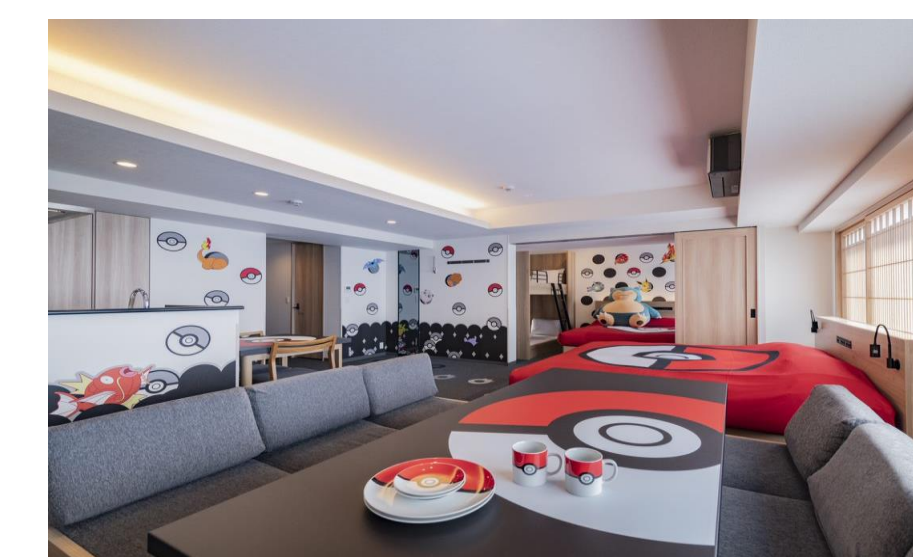

※1クラス40名 (男子20名、女子20名想定)

内訳	男子	女子
1組	20	20
2組	20	20
3組	20	20
4組	20	20

【ファミリースタダードルーム(2段ベッド付)】

【ファミリースタダードルーム(4シングル)】

【ファミリースタダードルーム(和洋室)】

【デラックスルーム(2段ベッド付)】

【ポケモンルーム】