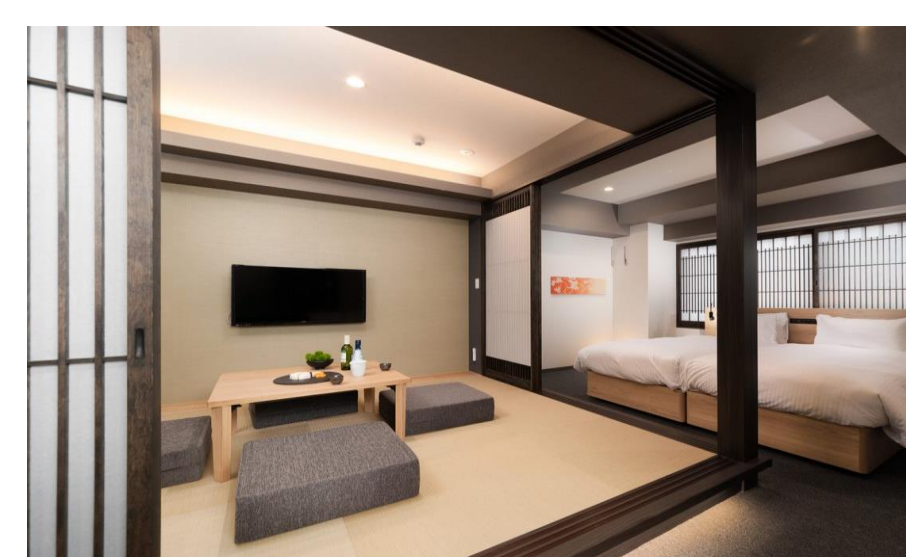

※1クラス40名 (男子20名、女子20名想定)

内訳	男子	女子
1組	20	20
2組	20	20
3組	20	20
4組	20	20

【ファミリースタダードルーム(2段ベッド付)】

【ファミリースタダードルーム(4シングル)】

【ファミリースタダードルーム(和洋室)】

【デラックスルーム(2段ベッド付)】

【ポケモンルーム】