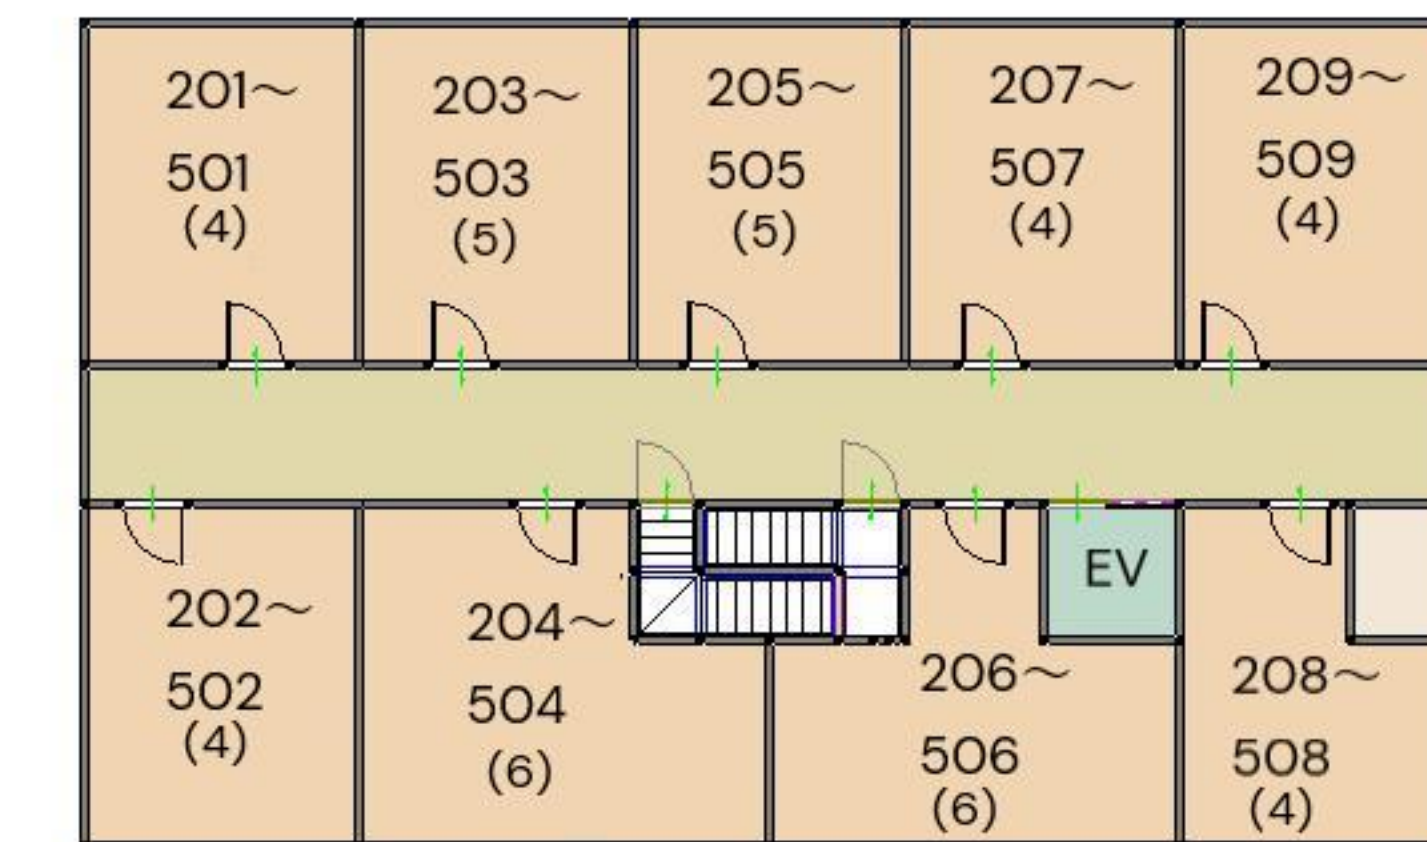

< APARTMENT HOTEL MIMARU 京都 西洞院通高辻 >

モデル部屋割り (3クラスの場合)

5F	501	502	503	504	505	506	507	508	509
	2組女子	2組女子	2組女子	引率者	3組女子	3組女子	3組女子	3組女子	3組女子
	4	4	4		4	4	4	4	4
	部屋タイプ: D4	部屋タイプ: D4B	部屋タイプ: JD5	部屋タイプ: POKE6	部屋タイプ: JD5	部屋タイプ: D4	部屋タイプ: POKE4	部屋タイプ: D4B	部屋タイプ: D4
4F	401	402	403	404	405	406	407	408	409
	1組女子	1組女子	1組女子	引率者	1組女子	1組女子	引率者	2組女子	2組女子
	4	4	4		4	4		4	4
	部屋タイプ: D4	部屋タイプ: D4B	部屋タイプ: JD5	部屋タイプ: POKE6	部屋タイプ: JD5	部屋タイプ: D4	部屋タイプ: POKE4	部屋タイプ: D4B	部屋タイプ: D4
3F	301	302	303	304	305	306	307	308	309
	2組男子	2組男子	2組男子	引率者	3組男子	3組男子	3組男子	3組男子	3組男子
	4	4	4		4	4	4	4	4
	部屋タイプ: D4	部屋タイプ: D4B	部屋タイプ: JD5	部屋タイプ: D6B	部屋タイプ: JD5	部屋タイプ: D4	部屋タイプ: POKE4	部屋タイプ: D4B	部屋タイプ: D4
2F	201	202	203	204	205	206	207	208	209
	1組男子	1組男子	1組男子	引率者	1組男子	1組男子	使用不可	2組男子	2組男子
	4	4	4		4	4		4	4
	部屋タイプ: D4	部屋タイプ: D4B	部屋タイプ: JD5	部屋タイプ: D6B	部屋タイプ: JD5	部屋タイプ: D4	部屋タイプ: D4	部屋タイプ: D4B	部屋タイプ: D4
1F	101	102	103	104	105	106	107		
	引率者	引率者	添乗員	添乗員					
	部屋タイプ: D4	部屋タイプ: D4B	部屋タイプ: JD5	部屋タイプ: D6B	部屋タイプ: JD5	部屋タイプ: D4B	部屋タイプ: D4		

< 客室について >

ルームタイプ	ルームタイプ名称	ベッドタイプ	定員
D4B	ファミリースタandardルーム 2段ベッド付(40㎡)	ベッド2台+2段ベッド1台	大人4名
D4	ファミリースタandardルーム(4シングル)(40㎡)	ベッド4台	大人4名
JD5	ファミリースタandardルーム 5人用(和洋室)(40㎡)	ベッド2台+和布団3組	大人5名
D6B	デラックスルーム 2段ベッド付(60㎡)	ベッド4台+2段ベッド1台	大人6名
POKE4	ポケモンルーム(40㎡)	ベッド2台+2段ベッド1台	大人4名
POKE6	ポケモンルーム 6人用(60㎡)	ベッド4台+2段ベッド1台	大人6名

※1クラス40名(男子20名、女子20名想定)

内訳	男子	女子
1組	20	20
2組	20	20
3組	20	20

一般ゲスト

【ファミリースタandardルーム(2段ベッド付)】

【ファミリースタandardルーム(4シングル)】

【ファミリースタandardルーム(和洋室)】

【デラックスルーム(2段ベッド付)】

【ポケモンルーム】