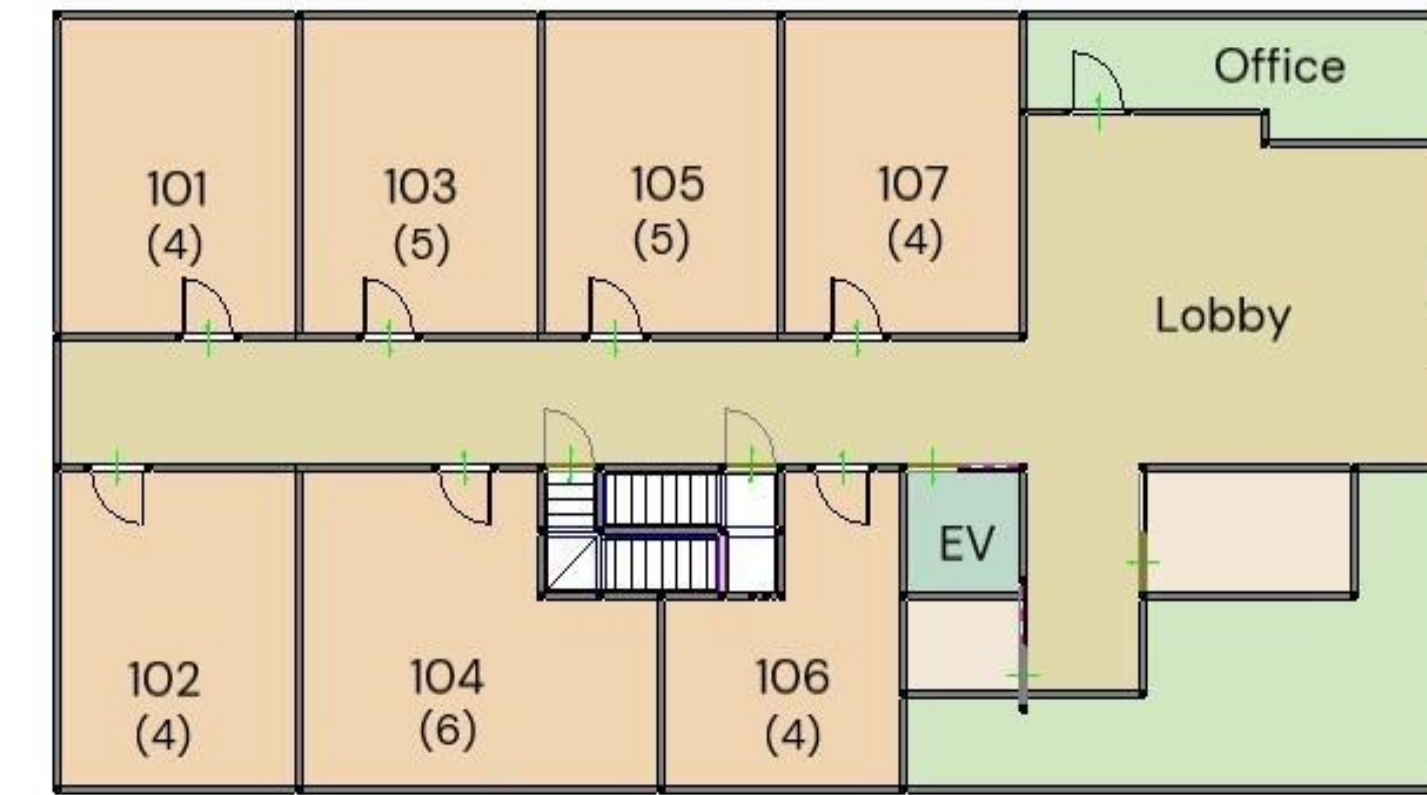

< APARTMENT HOTEL MIMARU 京都 西洞院通高辻 >

モデル部屋割り (3クラスの場合)

5F	501	502	503	504	505	506	507	508	509
	2組女子	2組女子	2組女子	引率者	3組女子	3組女子	3組女子	3組女子	3組女子
	4	4	4		4	4	4	4	4
	部屋タイプ: D4	部屋タイプ: D4B	部屋タイプ: JD5	部屋タイプ: POKE6	部屋タイプ: JD5	部屋タイプ: D4	部屋タイプ: POKE4	部屋タイプ: D4B	部屋タイプ: D4
4F	401	402	403	404	405	406	407	408	409
	1組女子	1組女子	1組女子	引率者	1組女子	1組女子	引率者	2組女子	2組女子
	4	4	4		4	4		4	4
	部屋タイプ: D4	部屋タイプ: D4B	部屋タイプ: JD5	部屋タイプ: POKE6	部屋タイプ: JD5	部屋タイプ: D4	部屋タイプ: POKE4	部屋タイプ: D4B	部屋タイプ: D4
3F	301	302	303	304	305	306	307	308	309
	2組男子	2組男子	2組男子	引率者	3組男子	3組男子	3組男子	3組男子	3組男子
	4	4	4		4	4	4	4	4
	部屋タイプ: D4	部屋タイプ: D4B	部屋タイプ: JD5	部屋タイプ: D6B	部屋タイプ: JD5	部屋タイプ: D4	部屋タイプ: POKE4	部屋タイプ: D4B	部屋タイプ: D4
2F	201	202	203	204	205	206	207	208	209
	1組男子	1組男子	1組男子	引率者	1組男子	1組男子	使用不可	2組男子	2組男子
	4	4	4		4	4		4	4
	部屋タイプ: D4	部屋タイプ: D4B	部屋タイプ: JD5	部屋タイプ: D6B	部屋タイプ: JD5	部屋タイプ: D4	部屋タイプ: D4	部屋タイプ: D4B	部屋タイプ: D4
1F	101	102	103	104	105	106	107		
	引率者	引率者	添乗員	添乗員					
	部屋タイプ: D4	部屋タイプ: D4B	部屋タイプ: JD5	部屋タイプ: D6B	部屋タイプ: JD5	部屋タイプ: D4B	部屋タイプ: D4		

< 客室について >

ルームタイプ	ルームタイプ名称	ベッドタイプ	定員
D4B	ファミリースタandardルーム 2段ベッド付(40㎡)	ベッド2台+2段ベッド1台	大人4名
D4	ファミリースタandardルーム(4シングル)(40㎡)	ベッド4台	大人4名
JD5	ファミリースタandardルーム 5人用(和洋室)(40㎡)	ベッド2台+和布団3組	大人5名
D6B	デラックスルーム 2段ベッド付(60㎡)	ベッド4台+2段ベッド1台	大人6名
POKE4	ポケモンルーム(40㎡)	ベッド2台+2段ベッド1台	大人4名
POKE6	ポケモンルーム 6人用(60㎡)	ベッド4台+2段ベッド1台	大人6名

※1クラス40名(男子20名、女子20名想定)

内訳	男子	女子
1組	20	20
2組	20	20
3組	20	20

一般ゲスト

【ファミリースタandardルーム(2段ベッド付)】

【ファミリースタandardルーム(4シングル)】

【ファミリースタandardルーム(和洋室)】

【デラックスルーム(2段ベッド付)】

【ポケモンルーム】

< 客室について >

ルームタイプ	ルームタイプ名称	ベッドタイプ	定員
D4B	ファミリースタダードルーム 2段ベッド付(40㎡)	ベッド2台+2段ベッド1台	大人4名
D4	ファミリースタダードルーム(4シングル)(40㎡)	ベッド4台	大人4名
JD5	ファミリースタダードルーム 5人用(和洋室)(40㎡)	ベッド2台+和布団3組	大人5名
D6B	デラックスルーム 2段ベッド付(60㎡)	ベッド4台+2段ベッド1台	大人6名
POKE4	ポケモンルーム(40㎡)	ベッド2台+2段ベッド1台	大人4名
POKE6	ポケモンルーム 6人用(60㎡)	ベッド4台+2段ベッド1台	大人6名