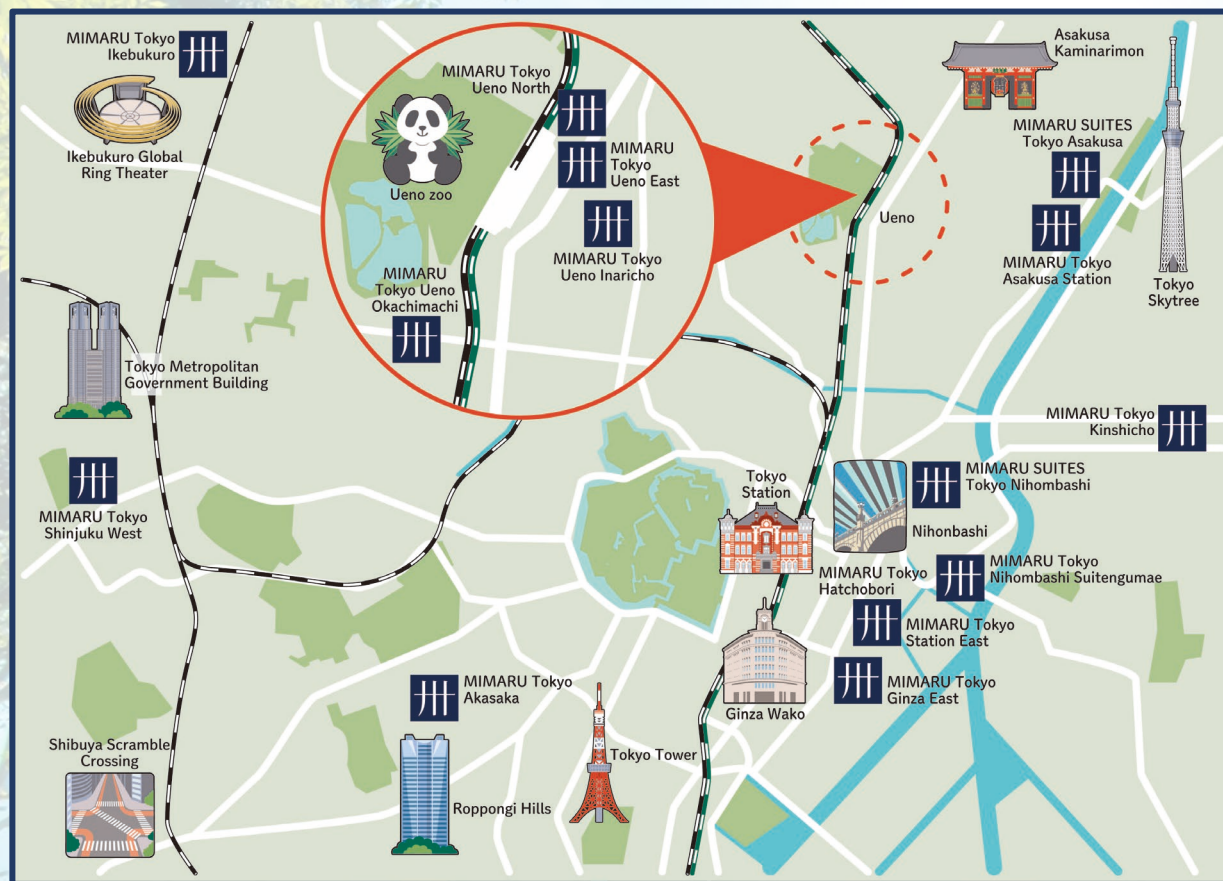

APARTMENT HOTEL MIMARU in Tokyo

- MIMARU Tokyo Ueno North
- MIMARU Tokyo Ueno East
- MIMARU Tokyo Ueno Inaricho
- MIMARU Tokyo Ueno Okachimachi
- MIMARU Tokyo Nihombashi Suitengumae
- MIMARU Tokyo Hatchobori
- MIMARU Tokyo Ginza East
- MIMARU Tokyo Akasaka
- MIMARU Tokyo Shinjuku West
- MIMARU Tokyo Asakusa Station
- MIMARU Tokyo Station East
- MIMARU Tokyo Kinshicho
- MIMARU Tokyo Ikebukuro

- MIMARU SUITES Tokyo Nihombashi
- MIMARU SUITES Tokyo Asakusa