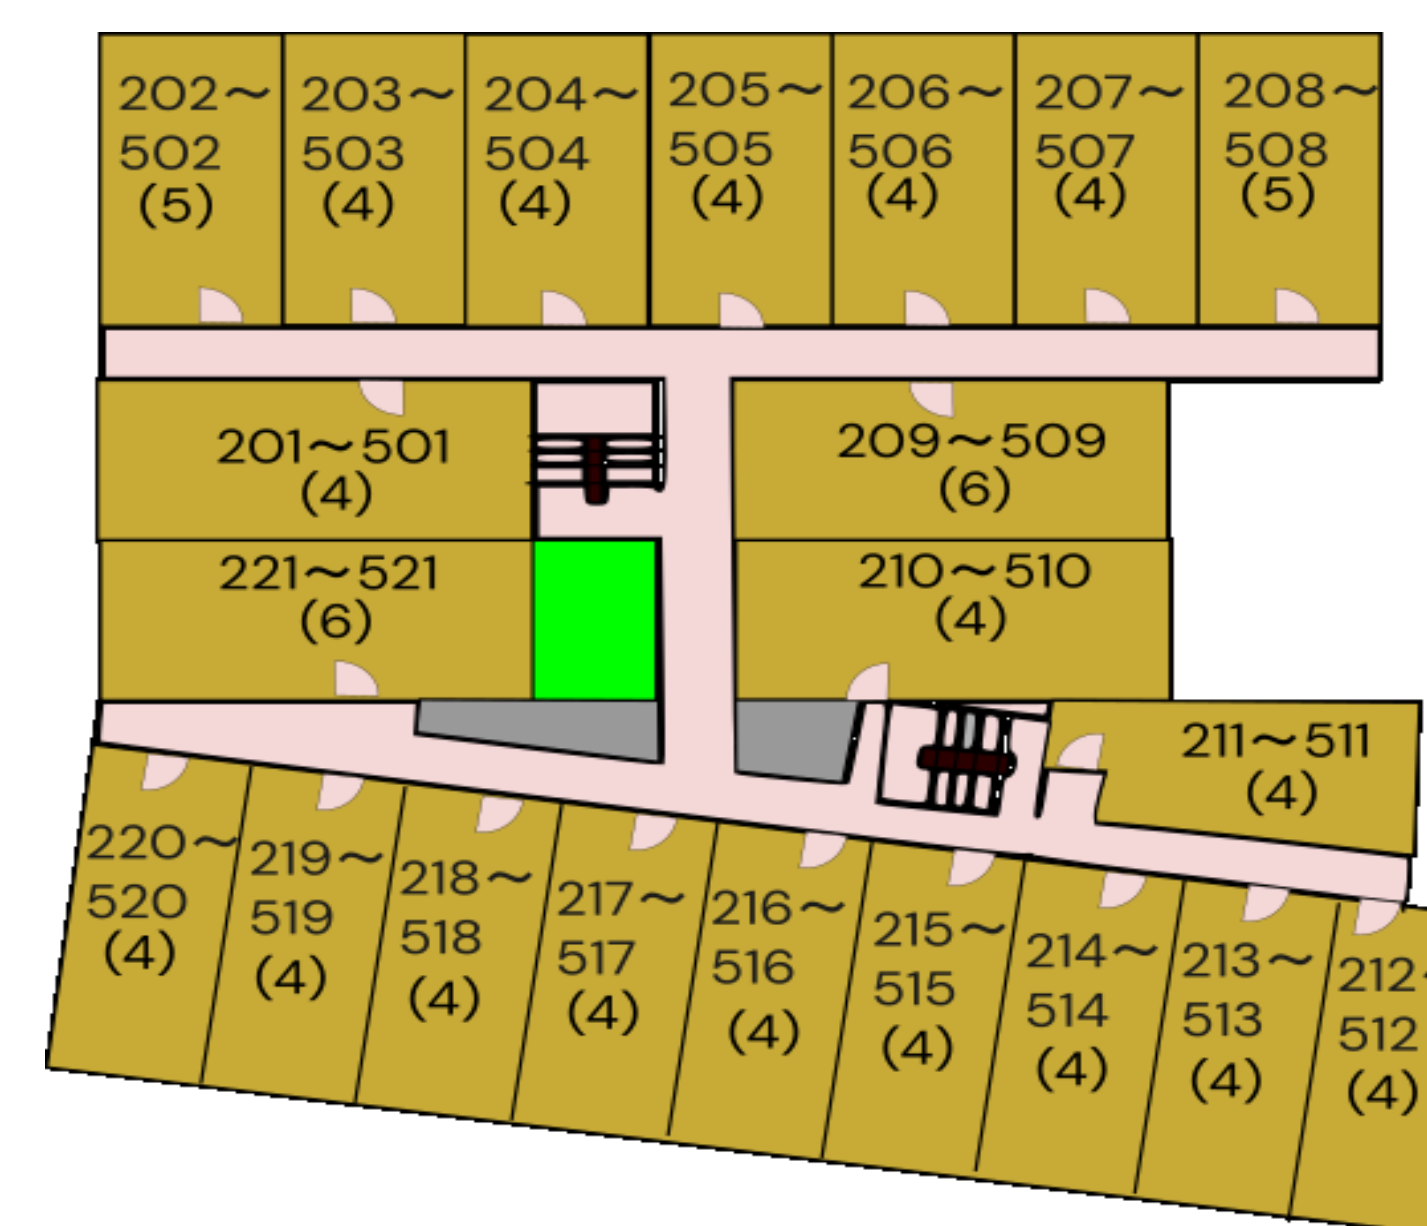

※1クラス40名 (男子20名、女子20名想定)

内訳	男子	女子
1組	20	20
2組	20	20
3組	20	20
4組	20	20
5組	20	20
6組	20	20
7組	20	20

一般ゲスト

<客室について>

ルームタイプ	ルームタイプ名	ベッドタイプ	床面積
D4B	ファミリースタンドアールーム (2段ベッド付)	ベッド2台+2段ベッド1台	大4.4帖
2BR	2ベッドルーム	ベッド2台	大4.4帖
JD5	スーベリアジャパニーズアパートメント	ベッド2台+和室3畳	大4.5帖
D6B	デラックスルーム (2段ベッド付)	ベッド2台+2段ベッド1台	大4.6帖
D6L	デラックスロフトベッドルーム	ベッド2台+和室3畳	大4.4帖
POKE	ポケモンルーム	ベッド2台+2段ベッド1台	大4.4帖
D6	スーベリアルーム (6シングル)	ベッド4台+2段ベッド1台	大4.6帖