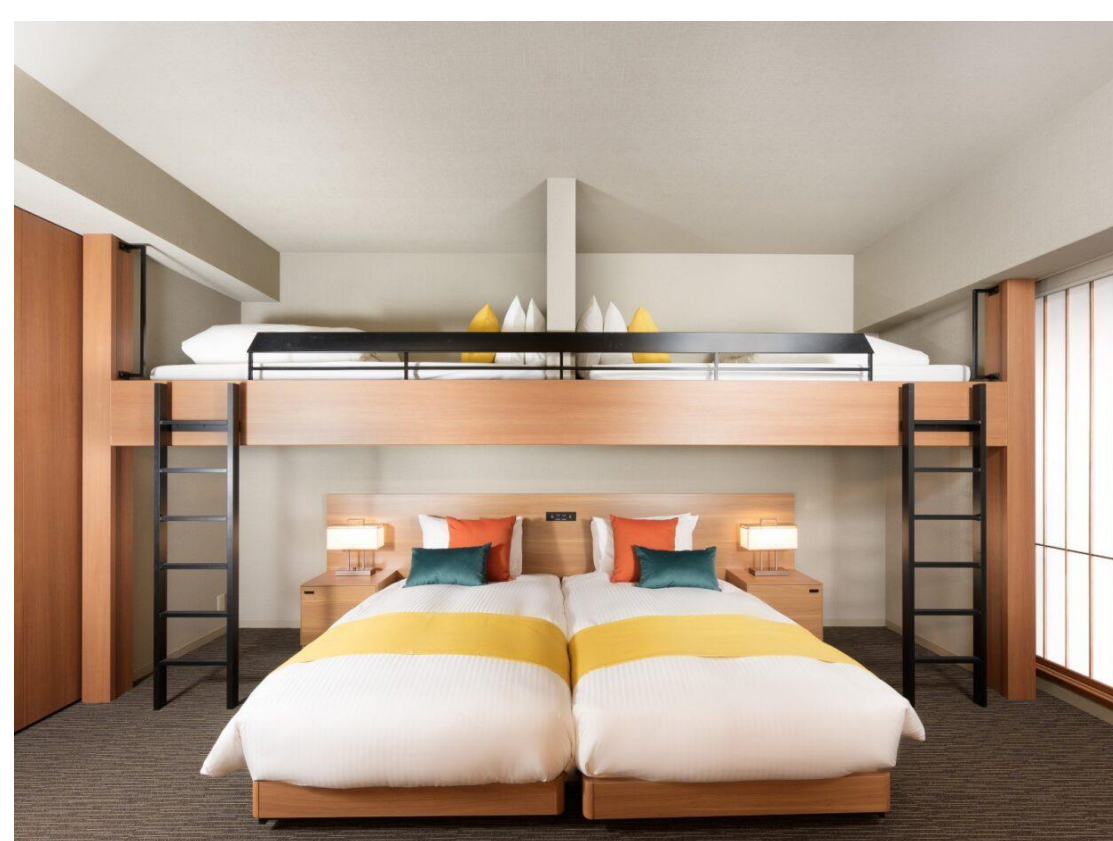

※1クラス40名 (男子20名、女子20名想定)

内訳	男子	女子
1組	20	20
2組	20	20
3組	20	20
4組	20	20
5組	20	20
6組	20	20
7組	20	20

一般ゲスト

<客室について>

ルームタイプ	ルームタイプ名	ベッドタイプ	床面積
D4B	ファミリースタンドアールーム (2段ベッド付)	ベッド2台+2段ベッド1台	大4.4帖
2BR	2ベッドルーム	ベッド2台	大4.4帖
JD5	スーベリアジャパニーズアパートメント	ベッド2台+和室3畳	大4.5帖
D6B	デラックスルーム (2段ベッド付)	ベッド2台+2段ベッド1台	大4.6帖
D6L	デラックスロフトベッドルーム	ベッド2台+和室3畳	大4.4帖
POKE	ポケモンルーム	ベッド2台+2段ベッド1台	大4.4帖
D6	スーベリアルーム (6シングル)	ベッド4台+2段ベッド1台	大4.6帖

【ファミリースタンドアールーム (2段ベッド付)】

【2ベッドルーム】

【スーベリアジャパニーズアパートメント】

【デラックスルーム (2段ベッド付)】

【デラックスロフトベッドルーム】

【ポケモンルーム】

【スーベリアルーム (6シングル)】

<APARTMENT HOTEL MIMARU京都 河原町五条>

※1クラス40名 (男子20名、女子20名想定)

内訳	男子	女子
1組	20	20
2組	20	20
3組	20	20
4組	20	20
5組	20	20
6組	20	20
7組	20	20
8組	20	20

一般ゲスト

<客室について>

ルームタイプ	ルームタイプ名	ベッドタイプ	床面積
D4B	ファミリースタンドールーム (2段ベッド付)	ベッド2台+2段ベッド1台	大4.4帖
2BR	2ベッドルーム	ベッド2台	大4.4帖
JD5	スーベリアジャパニーズアパートメント	ベッド2台+和室3畳	大4.5帖
D6B	デラックスルーム (2段ベッド付)	ベッド2台+2段ベッド1台	大4.6帖
D6L	デラックスロフトベッドルーム	ベッド2台+和室3畳	大4.4帖
POKE	ポケモンルーム	ベッド2台+2段ベッド1台	大4.4帖
D6	スーベリアルーム (6シングル)	ベッド4台+2段ベッド1台	大4.6帖