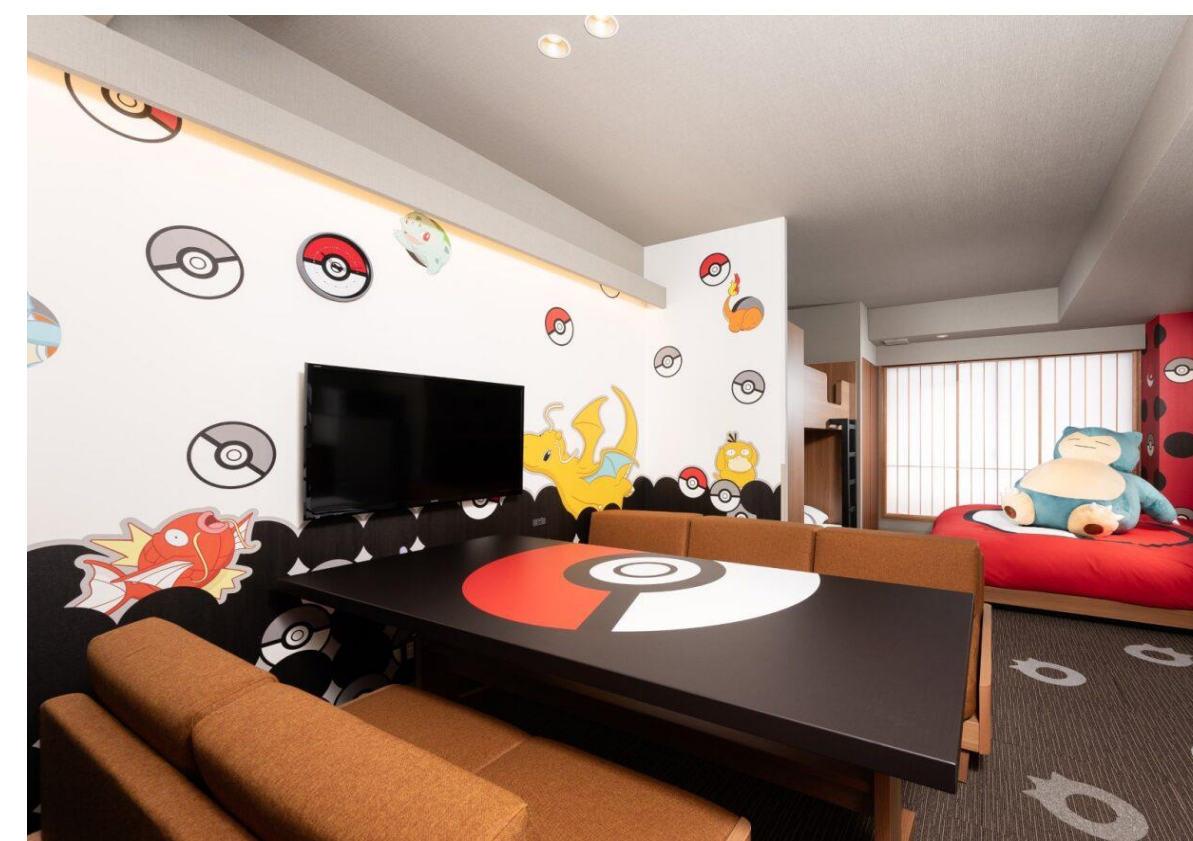

【ファミリースタンドアールーム (2段ベッド付)】

【2ベッドルーム】

【スーベリアジャパニーズアパートメント】

【デラックスルーム (2段ベッド付)】

【デラックスロフトベッドルーム】

【ポケモンルーム】

【スーベリアルーム (6シングル)】

<APARTMENT HOTEL MIMARU京都 河原町五条>