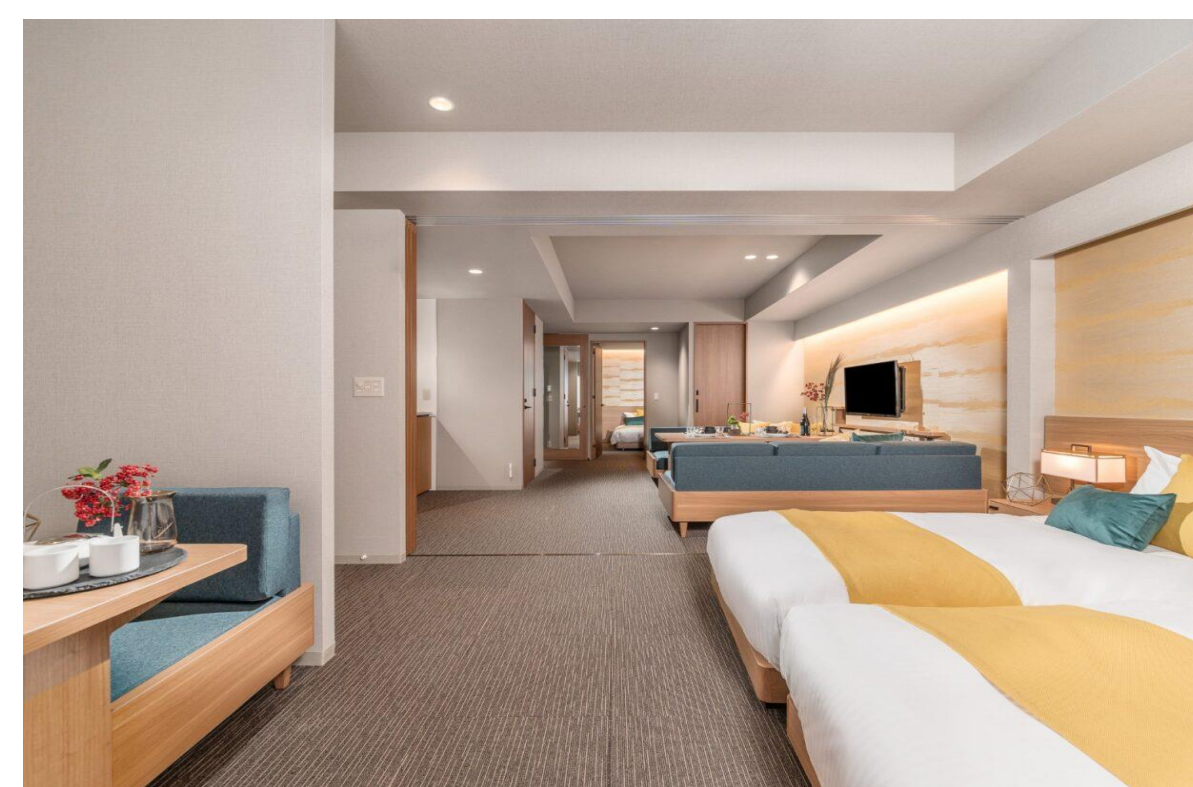

※1クラス40名 (男子20名、女子20名想定)

内訳	男子	女子
1組	20	20
2組	20	20
3組	20	20
4組	20	20
5組	20	20
6組	20	20
7組	20	20
8組	20	20

一般ゲスト

<客室について>

ルームタイプ	ルームタイプ名	ベッドタイプ	床面積
D4B	ファミリースタンドールーム (2段ベッド付)	ベッド2台+2段ベッド1台	大4.4帖
2BR	2ベッドルーム	ベッド2台	大4.4帖
JD5	スーベリアジャパニーズアパートメント	ベッド2台+和室3畳	大4.5帖
D6B	デラックスルーム (2段ベッド付)	ベッド2台+2段ベッド1台	大4.6帖
D6L	デラックスロフトベッドルーム	ベッド2台+和室3畳	大4.4帖
POKE	ポケモンルーム	ベッド2台+2段ベッド1台	大4.4帖
D6	スーベリアルーム (6シングル)	ベッド4台+2段ベッド1台	大4.6帖

【ファミリースタンドールーム (2段ベッド付)】

【2ベッドルーム】

【スーベリアジャパニーズアパートメント】

【デラックスルーム (2段ベッド付)】

【デラックスロフトベッドルーム】

【ポケモンルーム】

【スーベリアルーム (6シングル)】

<APARTMENT HOTEL MIMARU京都 河原町五条>