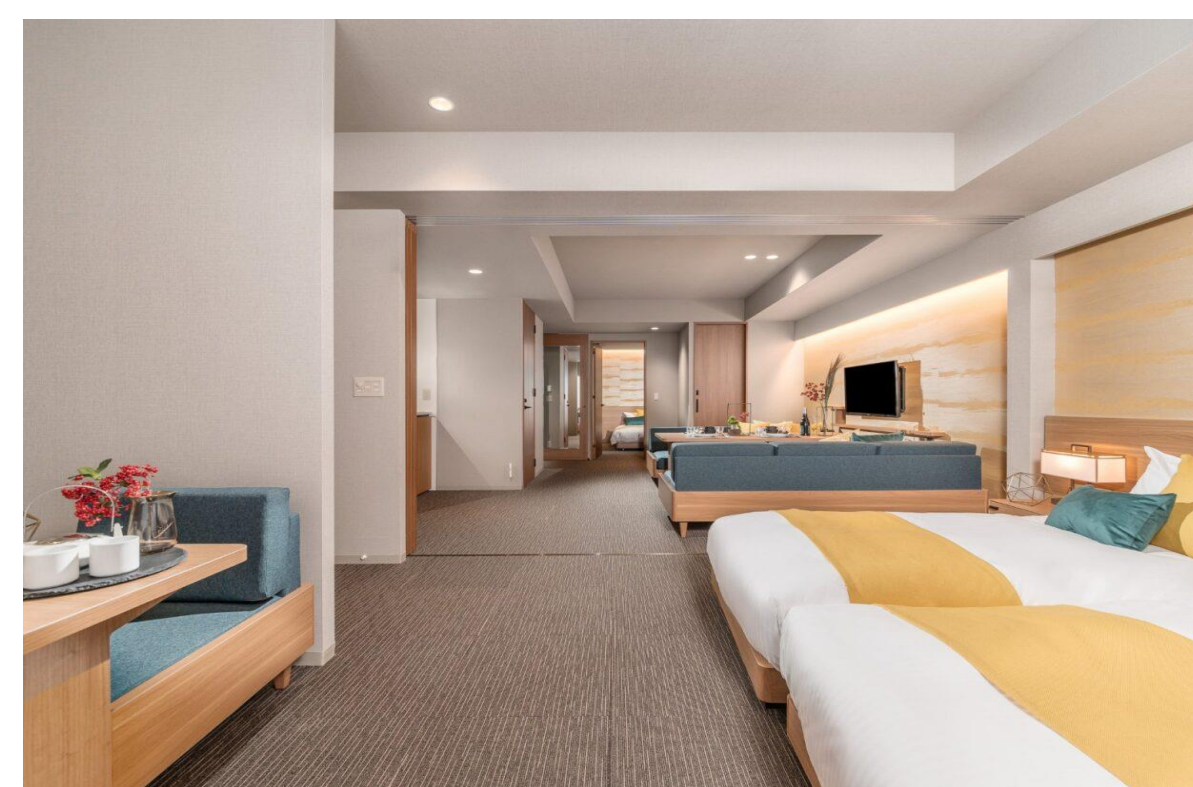

※1クラス40名 (男子20名、女子20名想定)

内訳	男子	女子
1組	20	20
2組	20	20
3組	20	20
4組	20	20
5組	20	20
6組	20	20
7組	20	20

一般ゲスト

<客室について>

ルームタイプ	ルームタイプ名	ベッドタイプ	床面積
D4B	ファミリースタンドアールーム (2段ベッド付)	ベッド2台+2段ベッド1台	大4.4帖
2BR	2ベッドルーム	ベッド2台	大4.4帖
JD5	スーベリアジャパニーズアパートメント	ベッド2台+和室3畳	大4.5帖
D6B	デラックスルーム (2段ベッド付)	ベッド2台+2段ベッド1台	大4.6帖
D6L	デラックスロフトベッドルーム	ベッド2台+和室3畳	大4.4帖
POKE	ポケモンルーム	ベッド2台+2段ベッド1台	大4.4帖
D6	スーベリアルーム (6シングル)	ベッド4台+2段ベッド1台	大4.6帖

【ファミリースタンドアールーム (2段ベッド付)】

【2ベッドルーム】

【スーベリアジャパニーズアパートメント】

【デラックスルーム (2段ベッド付)】

【デラックスロフトベッドルーム】

【ポケモンルーム】

【スーベリアルーム (6シングル)】

<APARTMENT HOTEL MIMARU京都 河原町五条>