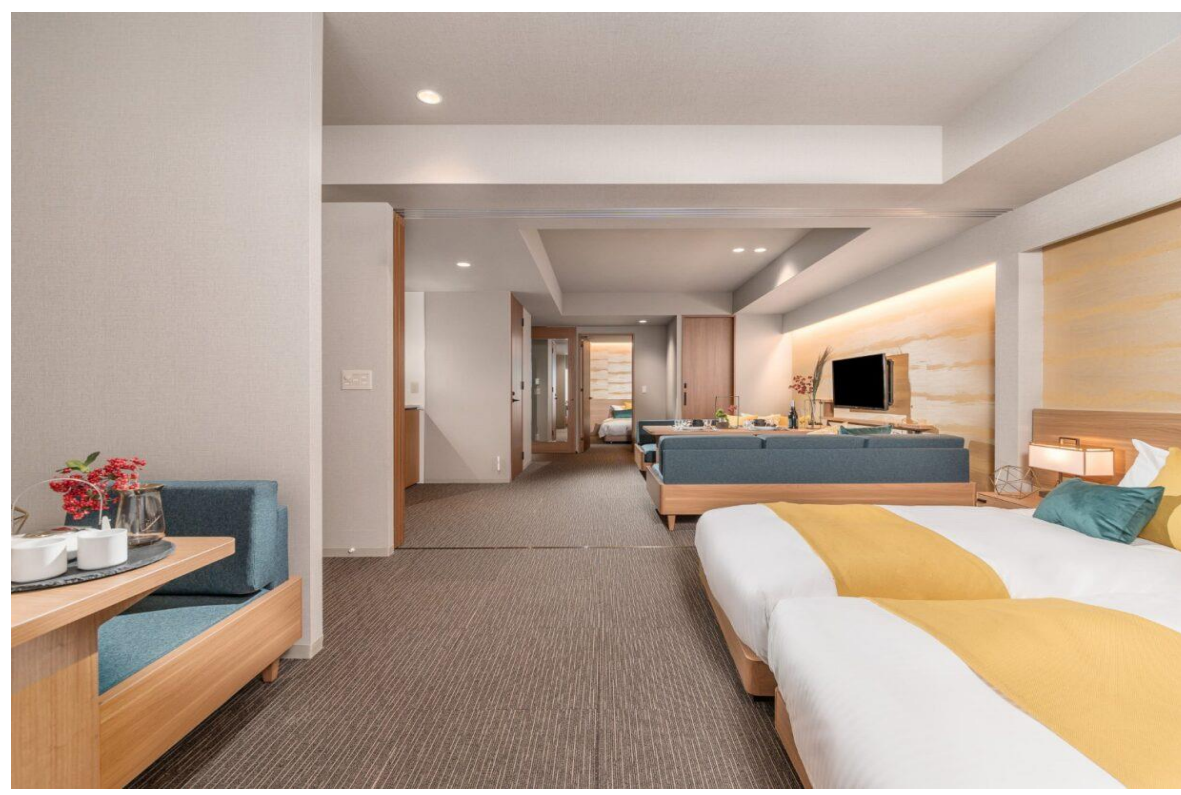

※1クラス40名 (男子20名、女子20名想定)

内訳	男子	女子
1組	20	20
2組	20	20
3組	20	20
4組	20	20
5組	20	20
6組	20	20
7組	20	20
8組	20	20
9組	20	20

<客室について>

ルームタイプ	ルームタイプ名	ベッドタイプ	床面積
D4B	ファミリースタンドアールーム (2段ベッド付)	ベッド2台+2段ベッド1台	大4.4帖
2BR	2ベッドルーム	ベッド2台	大4.4帖
JD5	スーベリアジャパニーズアパートメント	ベッド2台+和室2間	大4.5帖
D6B	デラックスルーム (2段ベッド付)	ベッド2台+2段ベッド1台	大4.6帖
D6L	デラックスロフトベッドルーム	ベッド2台+和室2間	大4.4帖
POKE	ポケモンルーム	ベッド2台+2段ベッド1台	大4.4帖
D6	スーベリアルーム (6シングル)	ベッド4台+2段ベッド1台	大4.6帖

【ファミリースタンドアールーム (2段ベッド付)】

【2ベッドルーム】

【スーベリアジャパニーズアパートメント】

【デラックスルーム (2段ベッド付)】

【デラックスロフトベッドルーム】

【ポケモンルーム】

【スーベリアルーム (6シングル)】