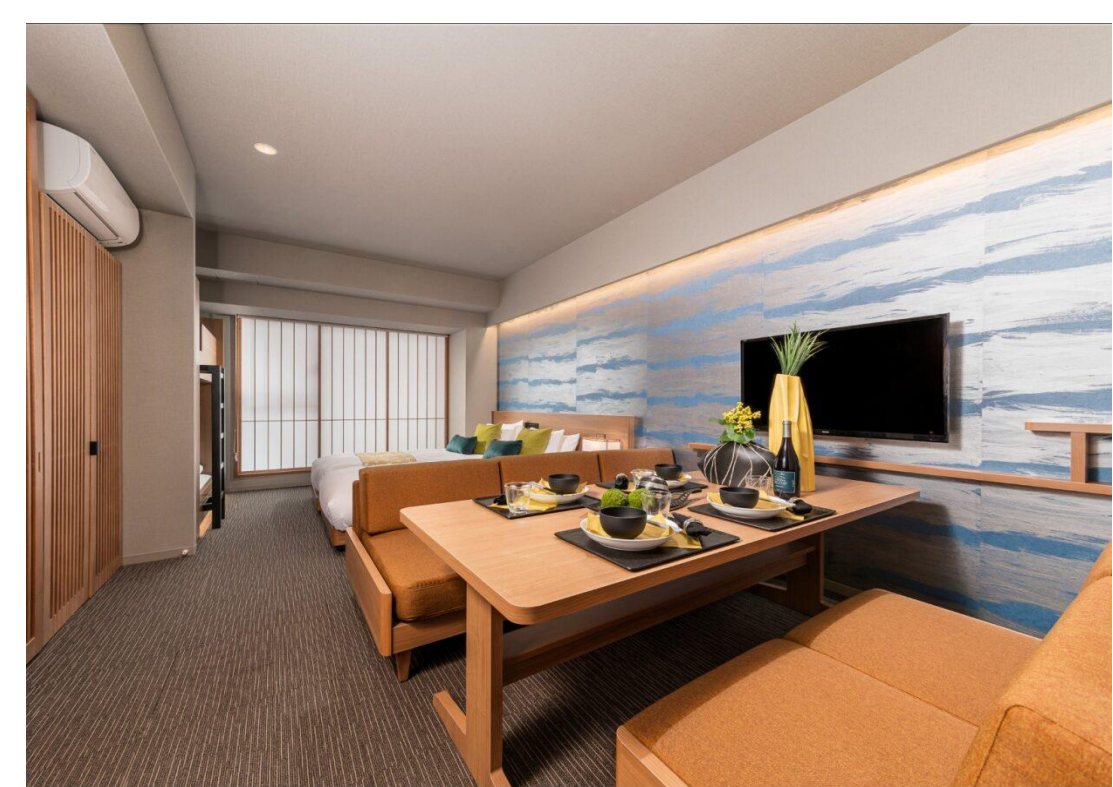

※1クラス40名 (男子20名、女子20名想定)

内訳	男子	女子
1組	20	20
2組	20	20
3組	20	20
4組	20	20
5組	20	20
6組	20	20
7組	20	20

一般ゲスト

<客室について>

ルームタイプ	ルームタイプ名	ベッドタイプ	床面積
D4B	ファミリースタンドアールーム (2段ベッド付)	ベッド2台+2段ベッド1台	大4.4帖
2BR	2ベッドルーム	ベッド2台	大4.4帖
JD5	スーベリアジャパニーズアパートメント	ベッド2台+和室3畳	大4.5帖
D6B	デラックスルーム (2段ベッド付)	ベッド2台+2段ベッド1台	大4.6帖
D6L	デラックスロフトベッドルーム	ベッド2台+和室3畳	大4.4帖
POKE	ポケモンルーム	ベッド2台+2段ベッド1台	大4.4帖
D6	スーベリアルーム (6シングル)	ベッド4台+2段ベッド1台	大4.6帖

【ファミリースタンドアールーム (2段ベッド付)】

【2ベッドルーム】

【スーベリアジャパニーズアパートメント】

【デラックスルーム (2段ベッド付)】

【デラックスロフトベッドルーム】

【ポケモンルーム】

【スーベリアルーム (6シングル)】

<APARTMENT HOTEL MIMARU京都 河原町五条>