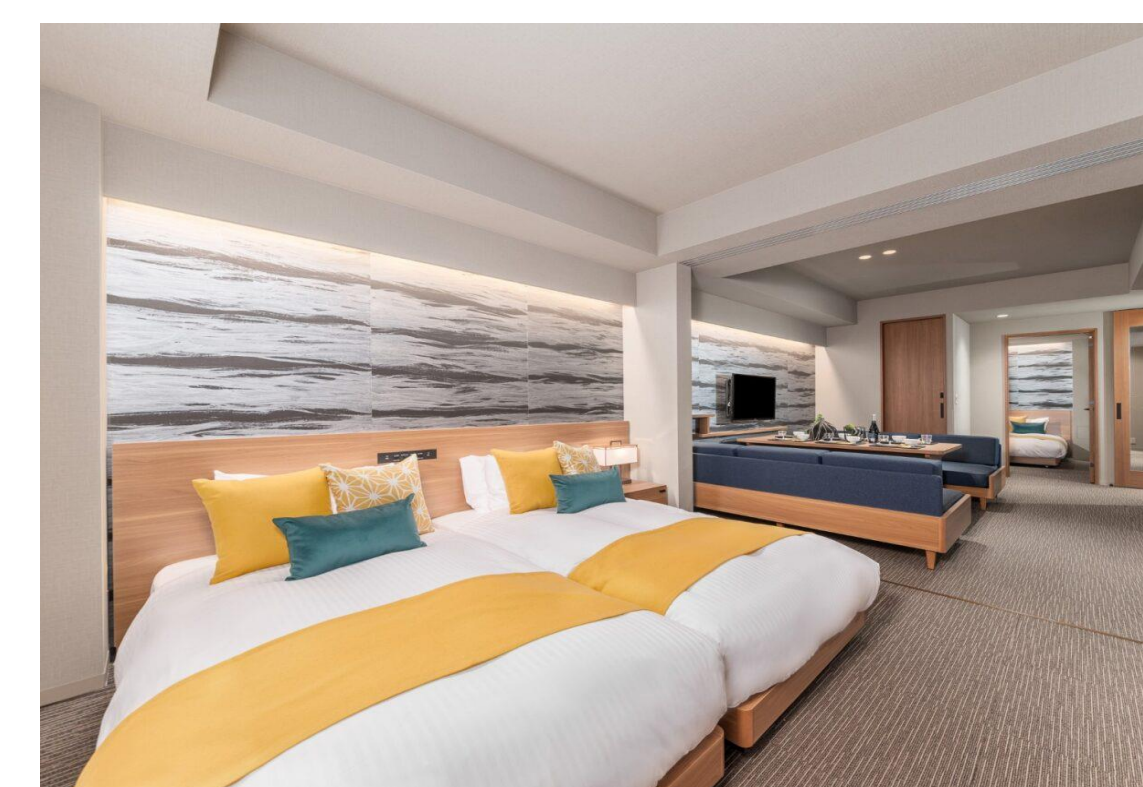

※1クラス40名 (男子20名、女子20名想定)

内訳	男子	女子
1組	20	20
2組	20	20
3組	20	20
4組	20	20
5組	20	20
6組	20	20
7組	20	20
8組	20	20

一般ゲスト

<客室について>

ルームタイプ	ルームタイプ名	ベッドタイプ	床面積
D4B	ファミリースタンドールーム (2段ベッド付)	ベッド2台+2段ベッド1台	大4.4帖
2BR	2ベッドルーム	ベッド2台	大4.4帖
JD5	スーベリアジャパニーズアパートメント	ベッド2台+和室3畳	大4.5帖
D6B	デラックスルーム (2段ベッド付)	ベッド2台+2段ベッド1台	大4.6帖
D6L	デラックスロフトベッドルーム	ベッド2台+和室3畳	大4.4帖
POKE	ポケモンルーム	ベッド2台+2段ベッド1台	大4.4帖
D6	スーベリアルーム (6シングル)	ベッド4台+2段ベッド1台	大4.6帖

【ファミリースタンドールーム (2段ベッド付)】

【2ベッドルーム】

【スーベリアジャパニーズアパートメント】

【デラックスルーム (2段ベッド付)】

【デラックスロフトベッドルーム】

【ポケモンルーム】

【スーベリアルーム (6シングル)】

<APARTMENT HOTEL MIMARU京都 河原町五条>