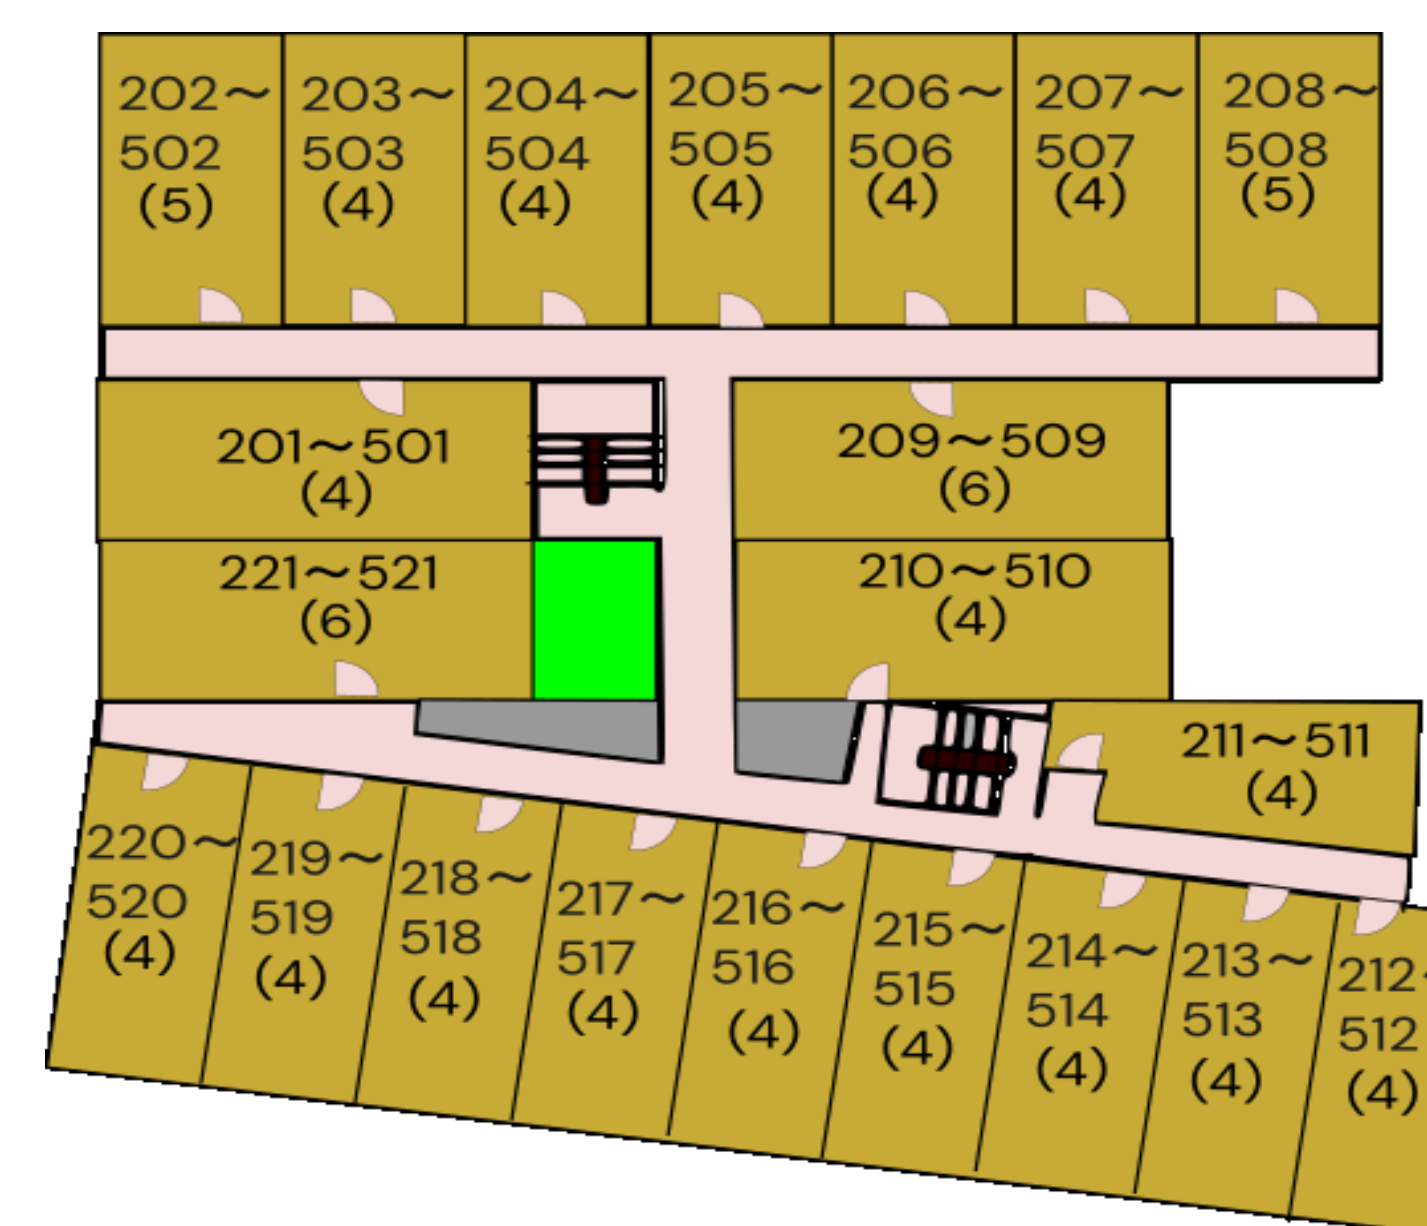

※1クラス40名 (男子20名、女子20名想定)

内訳	男子	女子
1組	20	20
2組	20	20
3組	20	20
4組	20	20
5組	20	20
6組	20	20
7組	20	20

一般ゲスト

<客室について>

ルームタイプ	ルームタイプ名	ベッドタイプ	床面積
D4B	ファミリースタンドアールーム (2段ベッド付)	ベッド2台+2段ベッド1台	大4.4帖
2BR	2ベッドルーム	ベッド2台	大4.4帖
JD5	スーベリアジャパニーズアパートメント	ベッド2台+和室3畳	大4.5帖
D6B	デラックスルーム (2段ベッド付)	ベッド2台+2段ベッド1台	大4.6帖
D6L	デラックスロフトベッドルーム	ベッド2台+和室3畳	大4.4帖
POKE	ポケモンルーム	ベッド2台+2段ベッド1台	大4.4帖
D6	スーベリアルーム (6シングル)	ベッド4台+2段ベッド1台	大4.6帖

【ファミリースタンドアールーム (2段ベッド付)】

【2ベッドルーム】

【スーベリアジャパニーズアパートメント】

【デラックスルーム (2段ベッド付)】

【デラックスロフトベッドルーム】

【ポケモンルーム】

【スーベリアルーム (6シングル)】

<APARTMENT HOTEL MIMARU京都 河原町五条>

※1クラス40名 (男子20名、女子20名想定)

内訳	男子	女子
1組	20	20
2組	20	20
3組	20	20
4組	20	20
5組	20	20
6組	20	20
7組	20	20
8組	20	20

一般ゲスト

<客室について>

ルームタイプ	ルームタイプ名	ベッドタイプ	床面積
D4B	ファミリースタンドールーム (2段ベッド付)	ベッド2台+2段ベッド1台	大4.4帖
2BR	2ベッドルーム	ベッド2台	大4.4帖
JD5	スーベリアジャパニーズアパートメント	ベッド2台+和室3畳	大4.5帖
D6B	デラックスルーム (2段ベッド付)	ベッド2台+2段ベッド1台	大4.6帖
D6L	デラックスロフトベッドルーム	ベッド2台+和室3畳	大4.4帖
POKE	ポケモンルーム	ベッド2台+2段ベッド1台	大4.4帖
D6	スーベリアルーム (6シングル)	ベッド4台+2段ベッド1台	大4.6帖