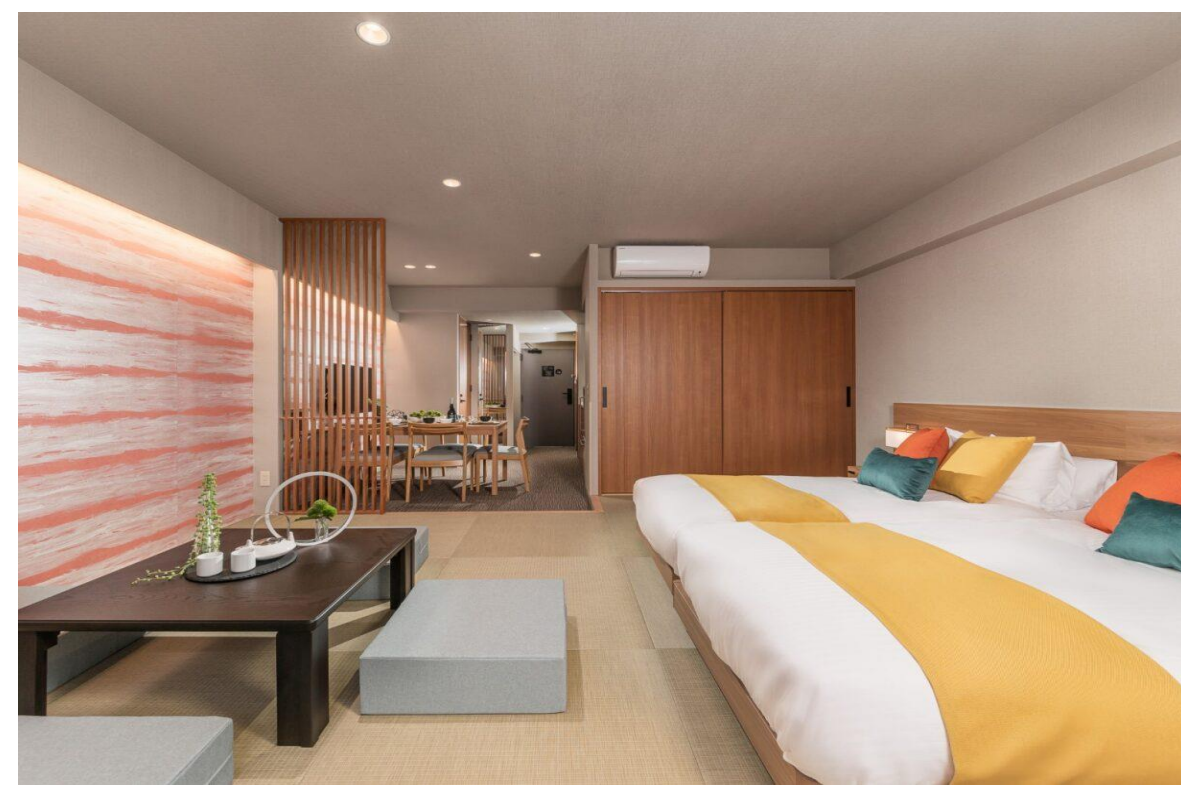

※1クラス40名 (男子20名、女子20名想定)

内訳	男子	女子
1組	20	20
2組	20	20
3組	20	20
4組	20	20
5組	20	20
6組	20	20
7組	20	20
8組	20	20
9組	20	20

<客室について>

ルームタイプ	ルームタイプ名	ベッドタイプ	床面積
D4B	ファミリースタンドアールーム (2段ベッド付)	ベッド2台+2段ベッド1台	大4.4帖
2BR	2ベッドルーム	ベッド2台	大4.4帖
JD5	スーベリアジャパニーズアパートメント	ベッド2台+和室2間	大4.5帖
D6B	デラックスルーム (2段ベッド付)	ベッド2台+2段ベッド1台	大4.6帖
D6L	デラックスロフトベッドルーム	ベッド2台+和室2間	大4.4帖
POKE	ポケモンルーム	ベッド2台+2段ベッド1台	大4.4帖
D6	スーベリアルーム (6シングル)	ベッド4台+2段ベッド1台	大4.6帖

【ファミリースタンドアールーム (2段ベッド付)】

【2ベッドルーム】

【スーベリアジャパニーズアパートメント】

【デラックスルーム (2段ベッド付)】

【デラックスロフトベッドルーム】

【ポケモンルーム】

【スーベリアルーム (6シングル)】