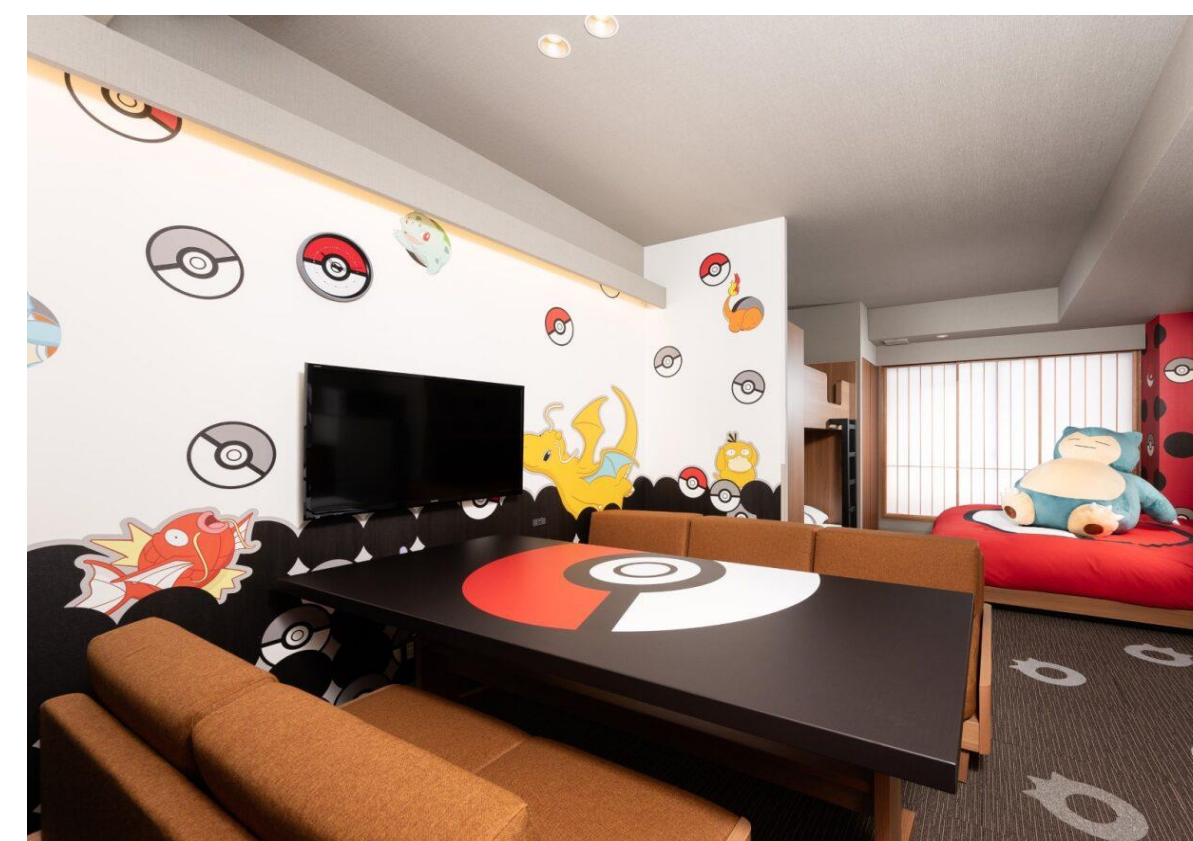

【ファミリースタンドールーム (2段ベッド付)】

【2ベッドルーム】

【スーベリアジャパニーズアパートメント】

【デラックスルーム (2段ベッド付)】

【デラックスロフトベッドルーム】

【ポケモンルーム】

【スーベリアルーム (6シングル)】

<APARTMENT HOTEL MIMARU京都 河原町五条>