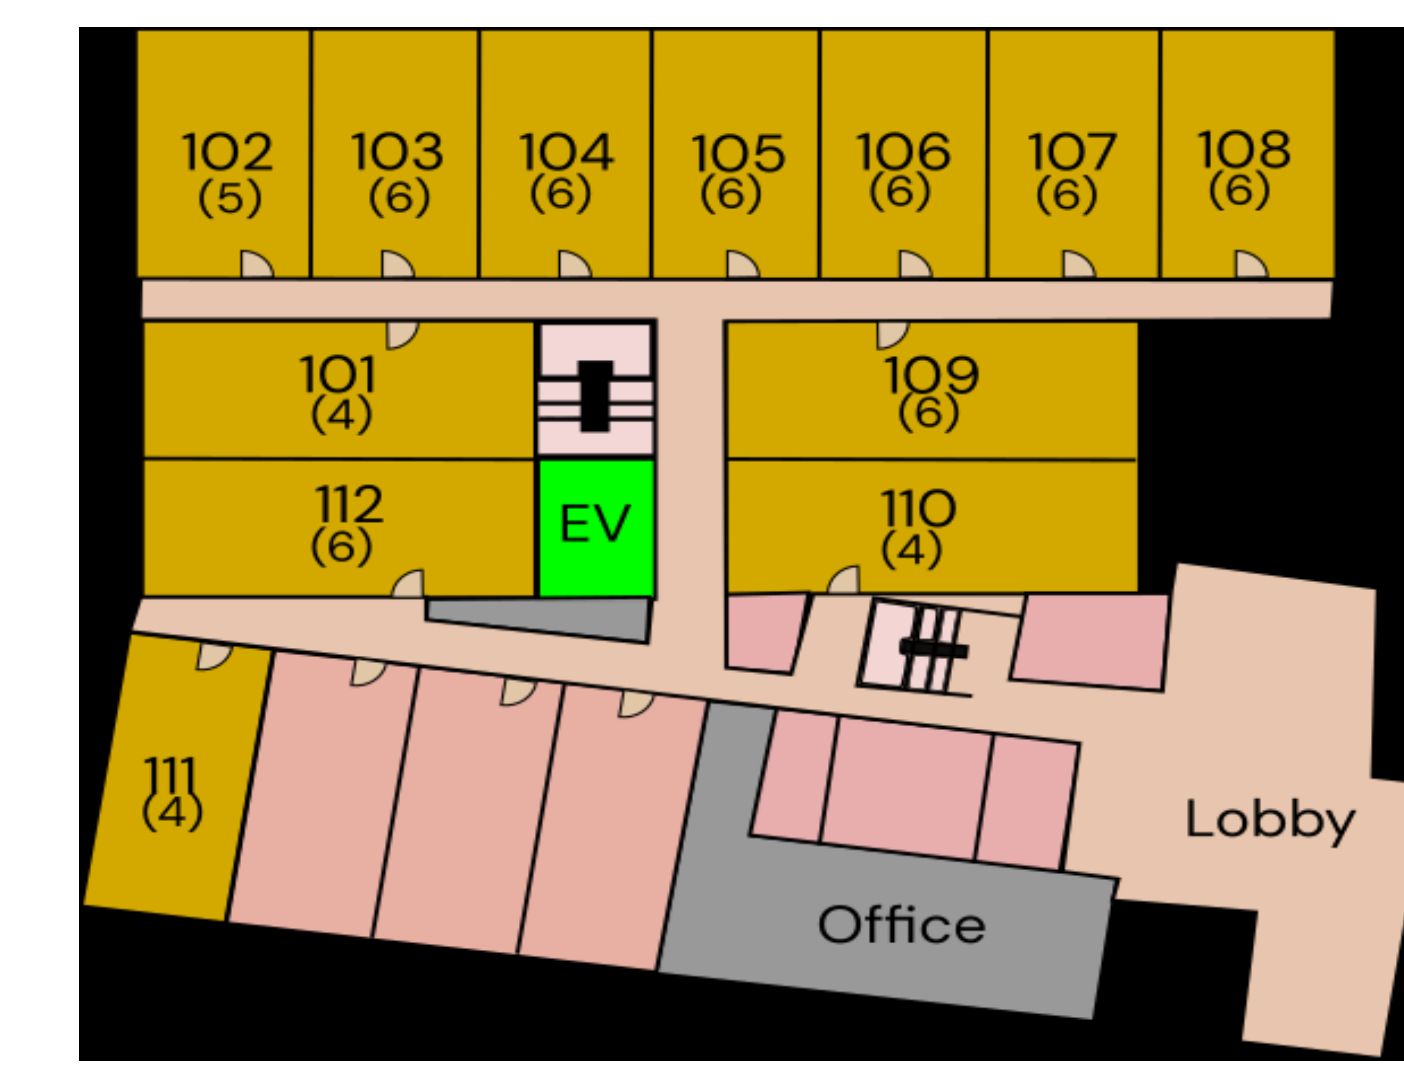

※1クラス40名 (男子20名、女子20名想定)

内訳	男子	女子
1組	20	20
2組	20	20
3組	20	20
4組	20	20
5組	20	20
6組	20	20
7組	20	20
8組	20	20

一般ゲスト

<客室について>

ルームタイプ	ルームタイプ名	ベッドタイプ	床面積
D4B	ファミリースタンドールーム (2段ベッド付)	ベッド2台+2段ベッド1台	大4.4帖
2BR	2ベッドルーム	ベッド2台	大4.4帖
JD5	スーベリアジャパニーズアパートメント	ベッド2台+和室3畳	大4.5帖
D6B	デラックスルーム (2段ベッド付)	ベッド2台+2段ベッド1台	大4.6帖
D6L	デラックスロフトベッドルーム	ベッド2台+和室3畳	大4.4帖
POKE	ポケモンルーム	ベッド2台+2段ベッド1台	大4.4帖
D6	スーベリアルーム (6シングル)	ベッド4台+2段ベッド1台	大4.6帖

【ファミリースタンドールーム (2段ベッド付)】

【2ベッドルーム】

【スーベリアジャパニーズアパートメント】

【デラックスルーム (2段ベッド付)】

【デラックスロフトベッドルーム】

【ポケモンルーム】

【スーベリアルーム (6シングル)】

<APARTMENT HOTEL MIMARU京都 河原町五条>

※1クラス40名 (男子20名、女子20名想定)

内訳	男子	女子
1組	20	20
2組	20	20
3組	20	20
4組	20	20
5組	20	20
6組	20	20
7組	20	20
8組	20	20
9組	20	20

<客室について>

ルームタイプ	ルームタイプ名	ベッドタイプ	床面積
D4B	ファミリースタンドアールーム (2段ベッド付)	ベッド2台+2段ベッド1台	大4.4帖
2BR	2ベッドルーム	ベッド2台	大4.4帖
JD5	スーベリアジャパニーズアパートメント	ベッド2台+和室2間	大4.5帖
D6B	デラックスルーム (2段ベッド付)	ベッド2台+2段ベッド1台	大4.6帖
D6L	デラックスロフトベッドルーム	ベッド2台+和室2間	大4.4帖
POKE	ポケモンルーム	ベッド2台+2段ベッド1台	大4.4帖
D6	スーベリアルーム (6シングル)	ベッド4台+2段ベッド1台	大4.6帖