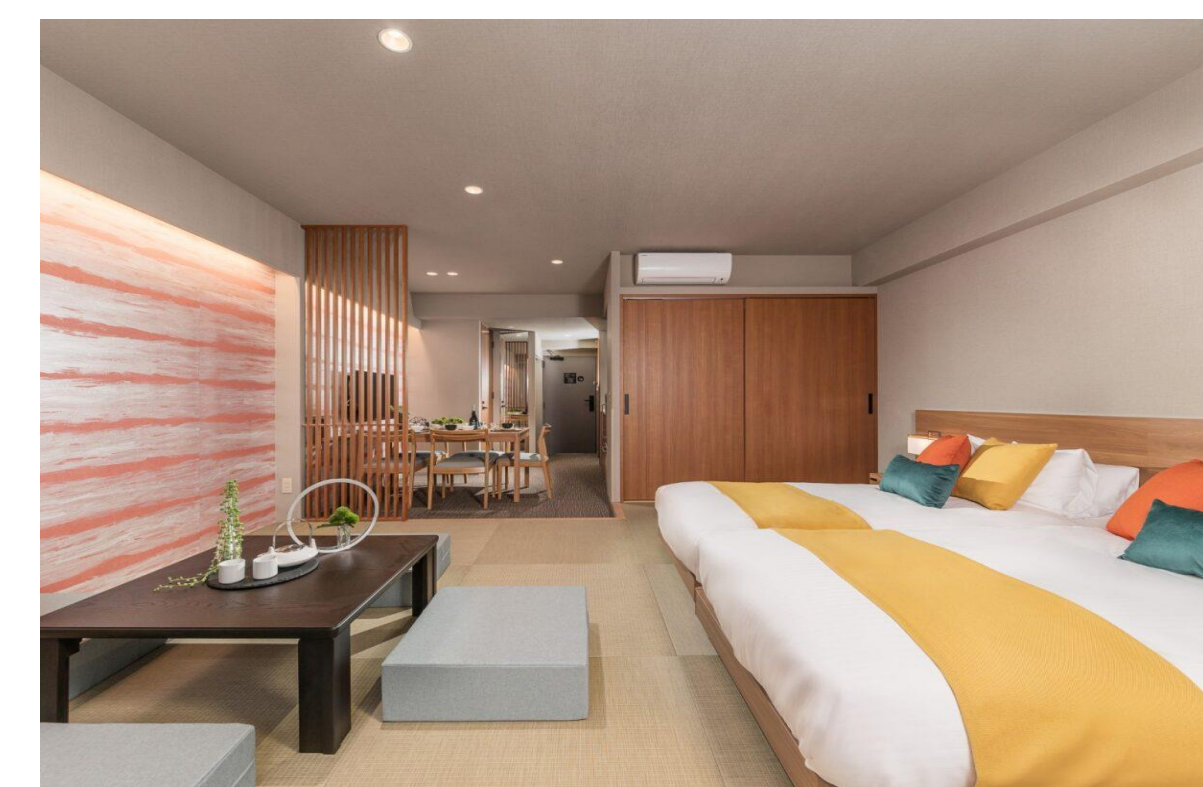

※1クラス40名 (男子20名、女子20名想定)

内訳	男子	女子
1組	20	20
2組	20	20
3組	20	20
4組	20	20
5組	20	20
6組	20	20
7組	20	20

一般ゲスト

<客室について>

ルームタイプ	ルームタイプ名	ベッドタイプ	床面積
D4B	ファミリースタンドアールーム (2段ベッド付)	ベッド2台+2段ベッド1台	大4.4帖
2BR	2ベッドルーム	ベッド2台	大4.4帖
JD5	スーベリアジャパニーズアパートメント	ベッド2台+和室3畳	大4.5帖
D6B	デラックスルーム (2段ベッド付)	ベッド2台+2段ベッド1台	大4.6帖
D6L	デラックスロフトベッドルーム	ベッド2台+和室3畳	大4.4帖
POKE	ポケモンルーム	ベッド2台+2段ベッド1台	大4.4帖
D6	スーベリアルーム (6シングル)	ベッド4台+2段ベッド1台	大4.6帖

【ファミリースタンドアールーム (2段ベッド付)】

【2ベッドルーム】

【スーベリアジャパニーズアパートメント】

【デラックスルーム (2段ベッド付)】

【デラックスロフトベッドルーム】

【ポケモンルーム】

【スーベリアルーム (6シングル)】

<APARTMENT HOTEL MIMARU京都 河原町五条>