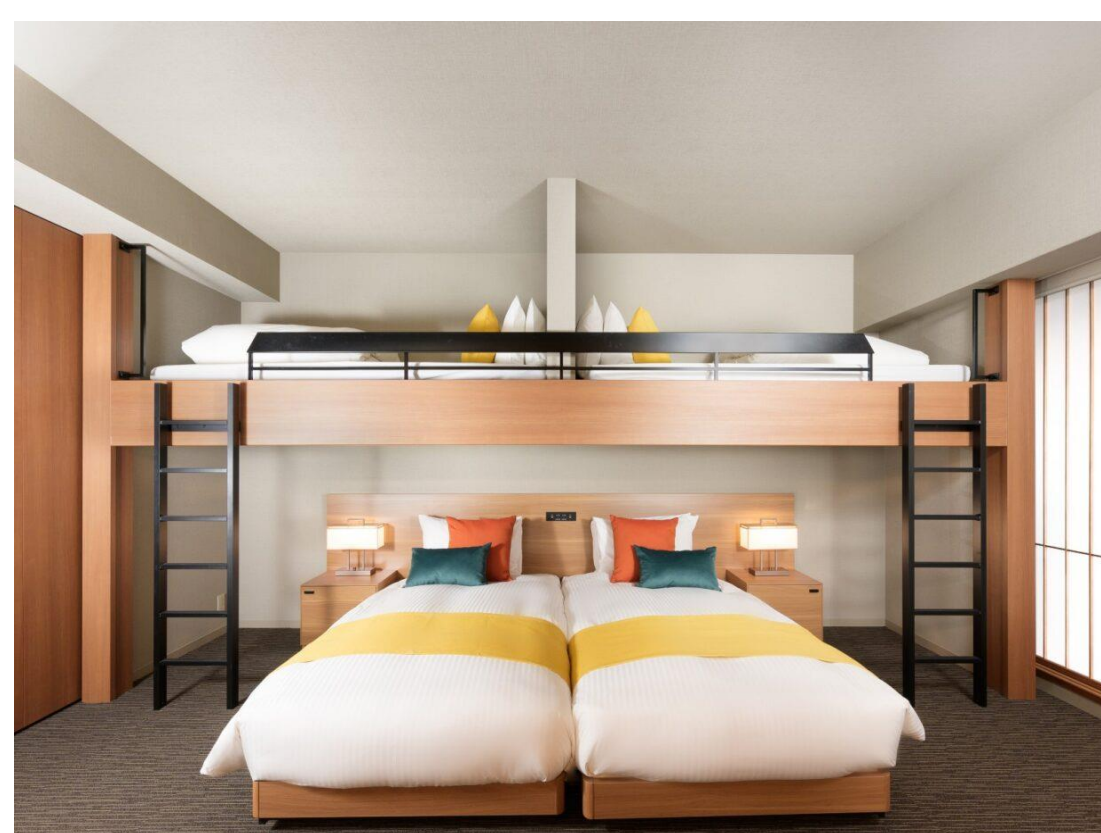

※1クラス40名 (男子20名、女子20名想定)

内訳	男子	女子
1組	20	20
2組	20	20
3組	20	20
4組	20	20
5組	20	20
6組	20	20
7組	20	20

一般ゲスト

<客室について>

ルームタイプ	ルームタイプ名	ベッドタイプ	床面積
D4B	ファミリースタンドアールーム (2段ベッド付)	ベッド2台+2段ベッド1台	大4.4帖
2BR	2ベッドルーム	ベッド2台	大4.4帖
JD5	スーベリアジャパニーズアパートメント	ベッド2台+和室3畳	大4.5帖
D6B	デラックスルーム (2段ベッド付)	ベッド2台+2段ベッド1台	大4.6帖
D6L	デラックスロフトベッドルーム	ベッド2台+和室3畳	大4.4帖
POKE	ポケモンルーム	ベッド2台+2段ベッド1台	大4.4帖
D6	スーベリアルーム (6シングル)	ベッド4台+2段ベッド1台	大4.6帖

※1クラス40名 (男子20名、女子20名想定)

内訳	男子	女子
1組	20	20
2組	20	20
3組	20	20
4組	20	20
5組	20	20
6組	20	20
7組	20	20
8組	20	20
9組	20	20

<客室について>

ルームタイプ	ルームタイプ名	ベッドタイプ	床面積
D4B	ファミリースタンドアールーム (2段ベッド付)	ベッド2台+2段ベッド1台	大4.4帖
2BR	2ベッドルーム	ベッド2台	大4.4帖
JD5	スーベリアジャパニーズアパートメント	ベッド2台+和室2間	大4.5帖
D6B	デラックスルーム (2段ベッド付)	ベッド2台+2段ベッド1台	大4.6帖
D6L	デラックスロフトベッドルーム	ベッド2台+和室2間	大4.4帖
POKE	ポケモンルーム	ベッド2台+2段ベッド1台	大4.4帖
D6	スーベリアルーム (6シングル)	ベッド4台+2段ベッド1台	大4.6帖

【ファミリースタンドアールーム (2段ベッド付)】

【2ベッドルーム】

【スーベリアジャパニーズアパートメント】

【デラックスルーム (2段ベッド付)】

【デラックスロフトベッドルーム】

【ポケモンルーム】

【スーベリアルーム (6シングル)】