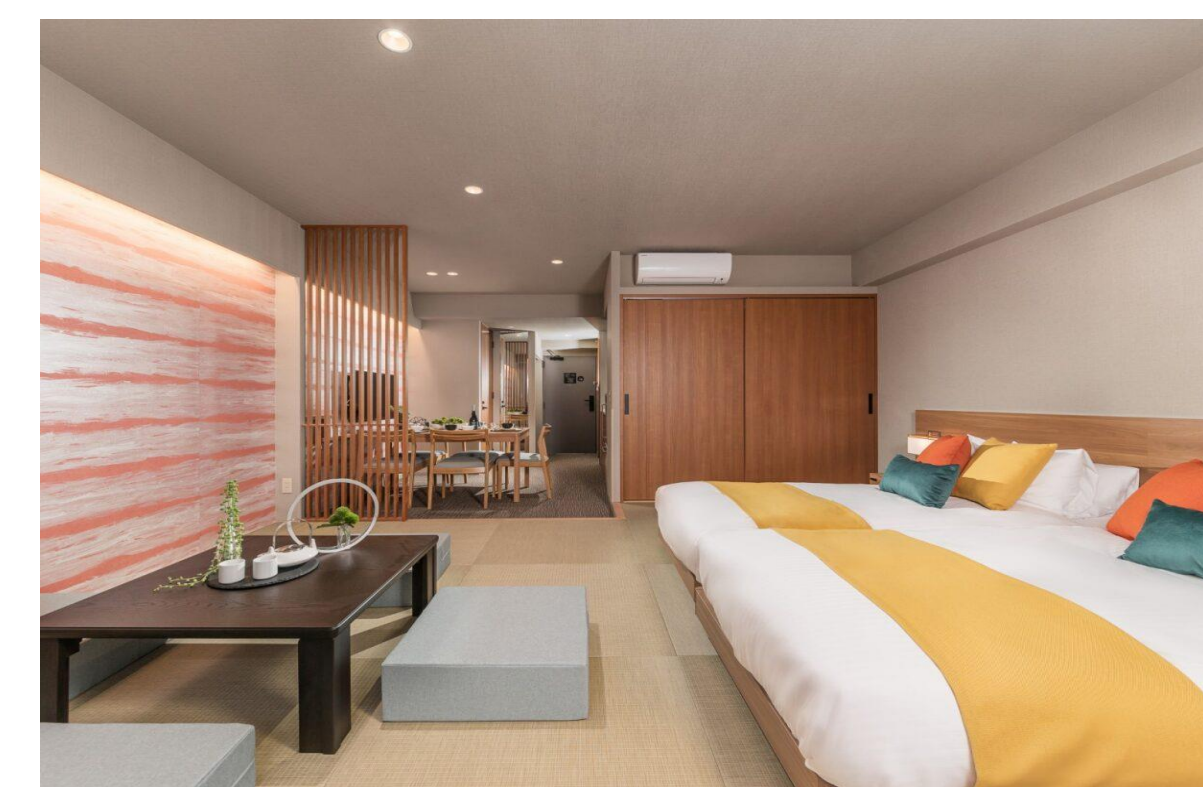

※1クラス40名 (男子20名、女子20名想定)

内訳	男子	女子
1組	20	20
2組	20	20
3組	20	20
4組	20	20
5組	20	20
6組	20	20
7組	20	20
8組	20	20

一般ゲスト

<客室について>

ルームタイプ	ルームタイプ名	ベッドタイプ	床面積
D4B	ファミリースタンドールーム (2段ベッド付)	ベッド2台+2段ベッド1台	大4.4帖
2BR	2ベッドルーム	ベッド2台	大4.4帖
JD5	スーベリアジャパニーズアパートメント	ベッド2台+和室3畳	大4.5帖
D6B	デラックスルーム (2段ベッド付)	ベッド2台+2段ベッド1台	大4.6帖
D6L	デラックスロフトベッドルーム	ベッド2台+和室3畳	大4.4帖
POKE	ポケモンルーム	ベッド2台+2段ベッド1台	大4.4帖
D6	スーベリアルーム (6シングル)	ベッド4台+2段ベッド1台	大4.6帖

【ファミリースタンドールーム (2段ベッド付)】

【2ベッドルーム】

【スーベリアジャパニーズアパートメント】

【デラックスルーム (2段ベッド付)】

【デラックスロフトベッドルーム】

【ポケモンルーム】

【スーベリアルーム (6シングル)】

<APARTMENT HOTEL MIMARU京都 河原町五条>