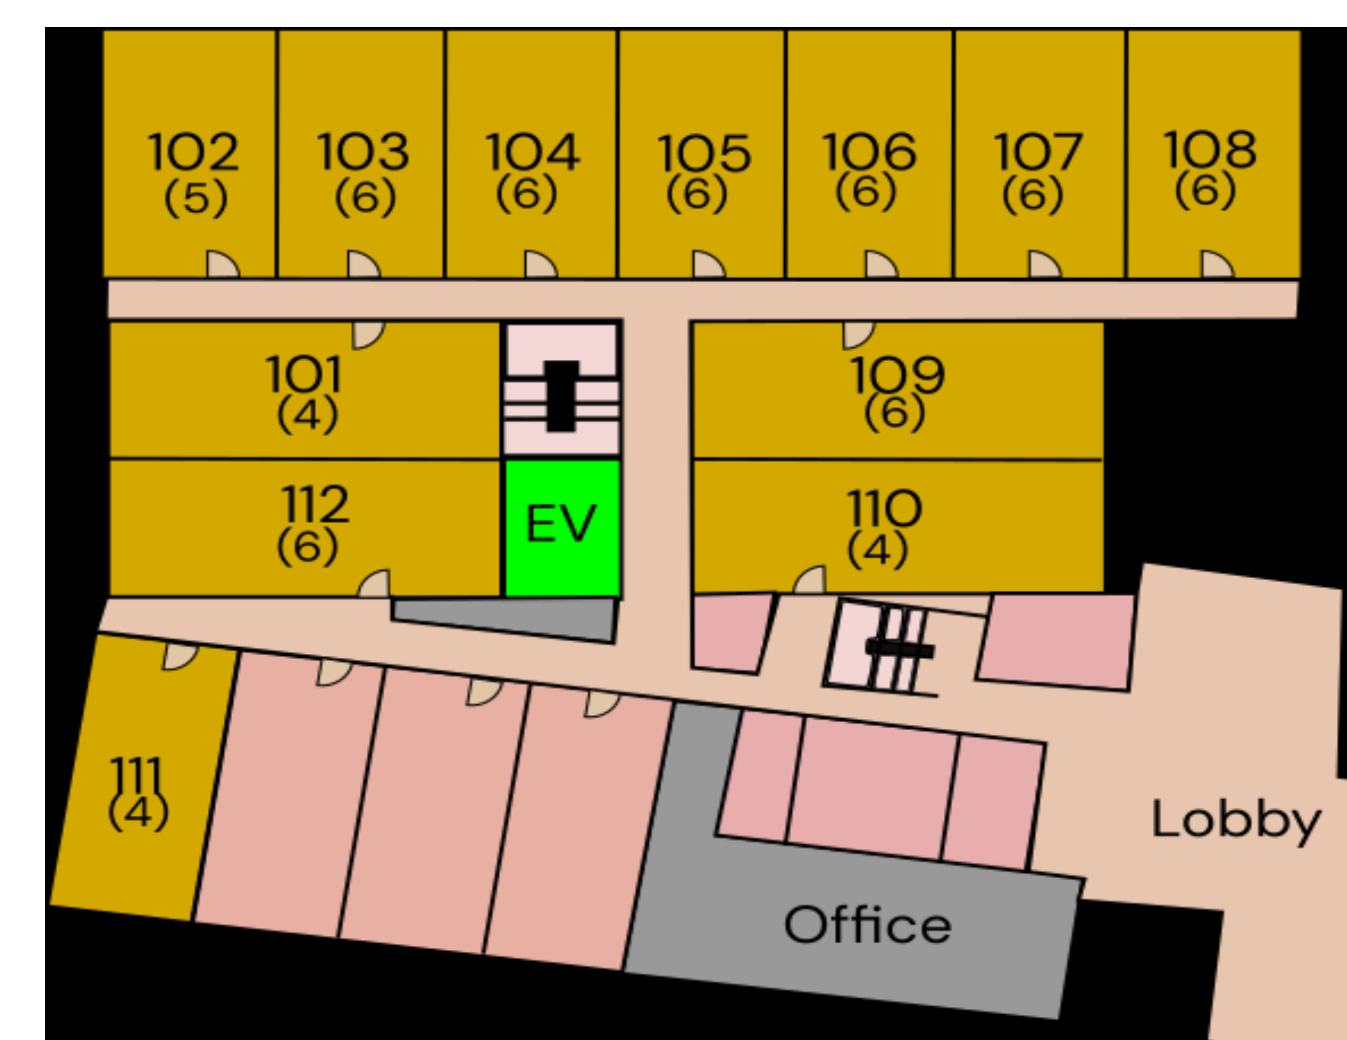

※1クラス40名 (男子20名、女子20名想定)

内訳	男子	女子
1組	20	20
2組	20	20
3組	20	20
4組	20	20
5組	20	20
6組	20	20
7組	20	20

一般ゲスト

<客室について>

ルームタイプ	ルームタイプ名	ベッドタイプ	床面積
D4B	ファミリースタンドアールーム (2段ベッド付)	ベッド2台+2段ベッド1台	大4.4帖
2BR	2ベッドルーム	ベッド2台	大4.4帖
JD5	スーベリアジャパニーズアパートメント	ベッド2台+和室3畳	大4.5帖
D6B	デラックスルーム (2段ベッド付)	ベッド2台+2段ベッド1台	大4.6帖
D6L	デラックスロフトベッドルーム	ベッド2台+和室3畳	大4.4帖
POKE	ポケモンルーム	ベッド2台+2段ベッド1台	大4.4帖
D6	スーベリアルーム (6シングル)	ベッド4台+2段ベッド1台	大4.6帖

【ファミリースタンドアールーム (2段ベッド付)】

【2ベッドルーム】

【スーベリアジャパニーズアパートメント】

【デラックスルーム (2段ベッド付)】

【デラックスロフトベッドルーム】

【ポケモンルーム】

【スーベリアルーム (6シングル)】

<APARTMENT HOTEL MIMARU京都 河原町五条>

※1クラス40名 (男子20名、女子20名想定)

内訳	男子	女子
1組	20	20
2組	20	20
3組	20	20
4組	20	20
5組	20	20
6組	20	20
7組	20	20
8組	20	20

一般ゲスト

<客室について>

ルームタイプ	ルームタイプ名	ベッドタイプ	床面積
D4B	ファミリースタンドールーム (2段ベッド付)	ベッド2台+2段ベッド1台	大4.4帖
2BR	2ベッドルーム	ベッド2台	大4.4帖
JD5	スーベリアジャパニーズアパートメント	ベッド2台+和室3畳	大4.5帖
D6B	デラックスルーム (2段ベッド付)	ベッド2台+2段ベッド1台	大4.6帖
D6L	デラックスロフトベッドルーム	ベッド2台+和室3畳	大4.4帖
POKE	ポケモンルーム	ベッド2台+2段ベッド1台	大4.4帖
D6	スーベリアルーム (6シングル)	ベッド4台+2段ベッド1台	大4.6帖