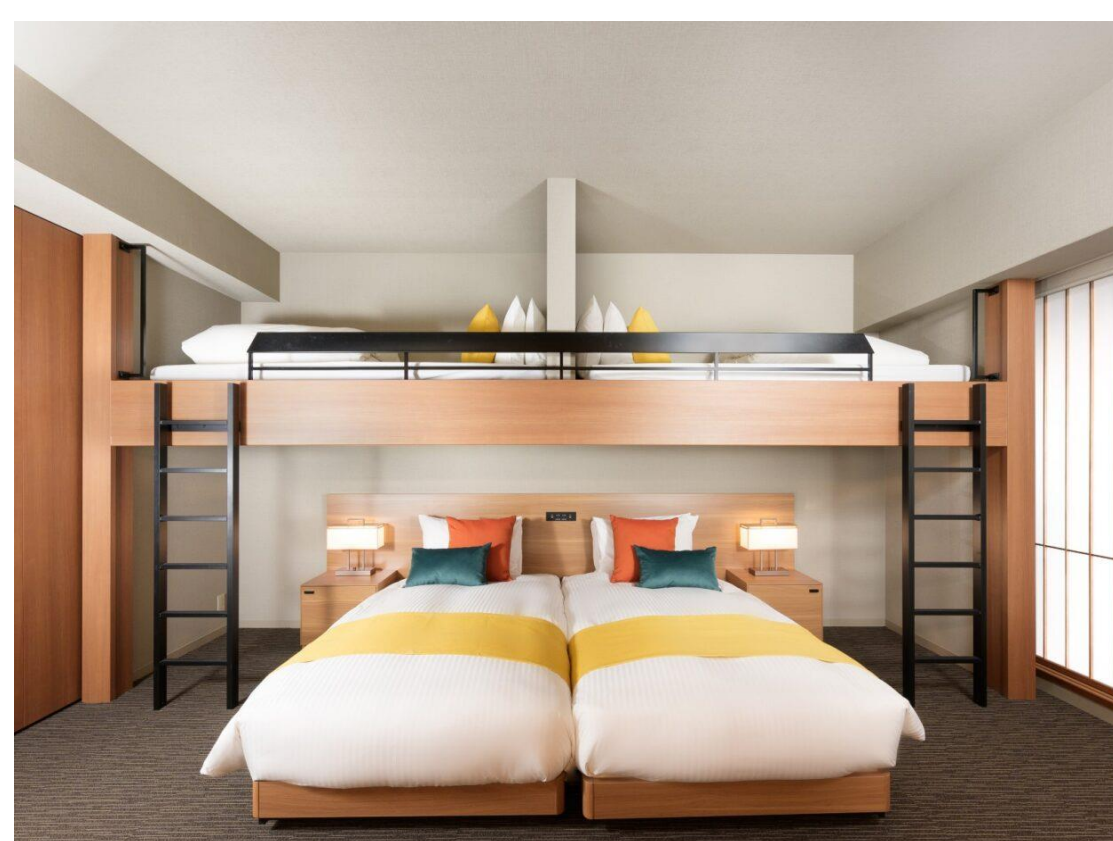

※1クラス40名 (男子20名、女子20名想定)

内訳	男子	女子
1組	20	20
2組	20	20
3組	20	20
4組	20	20
5組	20	20
6組	20	20
7組	20	20

一般ゲスト

<客室について>

ルームタイプ	ルームタイプ名	ベッドタイプ	床面積
D4B	ファミリースタンドアールーム (2段ベッド付)	ベッド2台+2段ベッド1台	大4.4帖
2BR	2ベッドルーム	ベッド2台	大4.4帖
JD5	スーベリアジャパニーズアパートメント	ベッド2台+和室3畳	大4.5帖
D6B	デラックスルーム (2段ベッド付)	ベッド2台+2段ベッド1台	大4.6帖
D6L	デラックスロフトベッドルーム	ベッド2台+和室3畳	大4.4帖
POKE	ポケモンルーム	ベッド2台+2段ベッド1台	大4.4帖
D6	スーベリアルーム (6シングル)	ベッド4台+2段ベッド1台	大4.6帖

※1クラス40名 (男子20名、女子20名想定)

内訳	男子	女子
1組	20	20
2組	20	20
3組	20	20
4組	20	20
5組	20	20
6組	20	20
7組	20	20
8組	20	20

一般ゲスト

<客室について>

ルームタイプ	ルームタイプ名	ベッドタイプ	床面積
D4B	ファミリースタンドールーム (2段ベッド付)	ベッド2台+2段ベッド1台	大4.4帖
2BR	2ベッドルーム	ベッド2台	大4.4帖
JD5	スーベリアジャパニーズアパートメント	ベッド2台+和室3畳	大4.5帖
D6B	デラックスルーム (2段ベッド付)	ベッド2台+2段ベッド1台	大4.6帖
D6L	デラックスロフトベッドルーム	ベッド2台+和室3畳	大4.4帖
POKE	ポケモンルーム	ベッド2台+2段ベッド1台	大4.4帖
D6	スーベリアルーム (6シングル)	ベッド4台+2段ベッド1台	大4.6帖

【ファミリースタンドールーム (2段ベッド付)】

【2ベッドルーム】

【スーベリアジャパニーズアパートメント】

【デラックスルーム (2段ベッド付)】

【デラックスロフトベッドルーム】

【ポケモンルーム】

【スーベリアルーム (6シングル)】

<APARTMENT HOTEL MIMARU京都 河原町五条>

※1クラス40名 (男子20名、女子20名想定)

内訳	男子	女子
1組	20	20
2組	20	20
3組	20	20
4組	20	20
5組	20	20
6組	20	20
7組	20	20
8組	20	20
9組	20	20

<客室について>

ルームタイプ	ルームタイプ名	ベッドタイプ	床面積
D4B	ファミリースタンドアールーム (2段ベッド付)	ベッド2台+2段ベッド1台	大4.4帖
2BR	2ベッドルーム	ベッド2台	大4.4帖
JD5	スーベリアジャパニーズアパートメント	ベッド2台+和室2間	大4.5帖
D6B	デラックスルーム (2段ベッド付)	ベッド2台+2段ベッド1台	大4.6帖
D6L	デラックスロフトベッドルーム	ベッド2台+和室2間	大4.4帖
POKE	ポケモンルーム	ベッド2台+2段ベッド1台	大4.4帖
D6	スーベリアルーム (6シングル)	ベッド4台+2段ベッド1台	大4.6帖