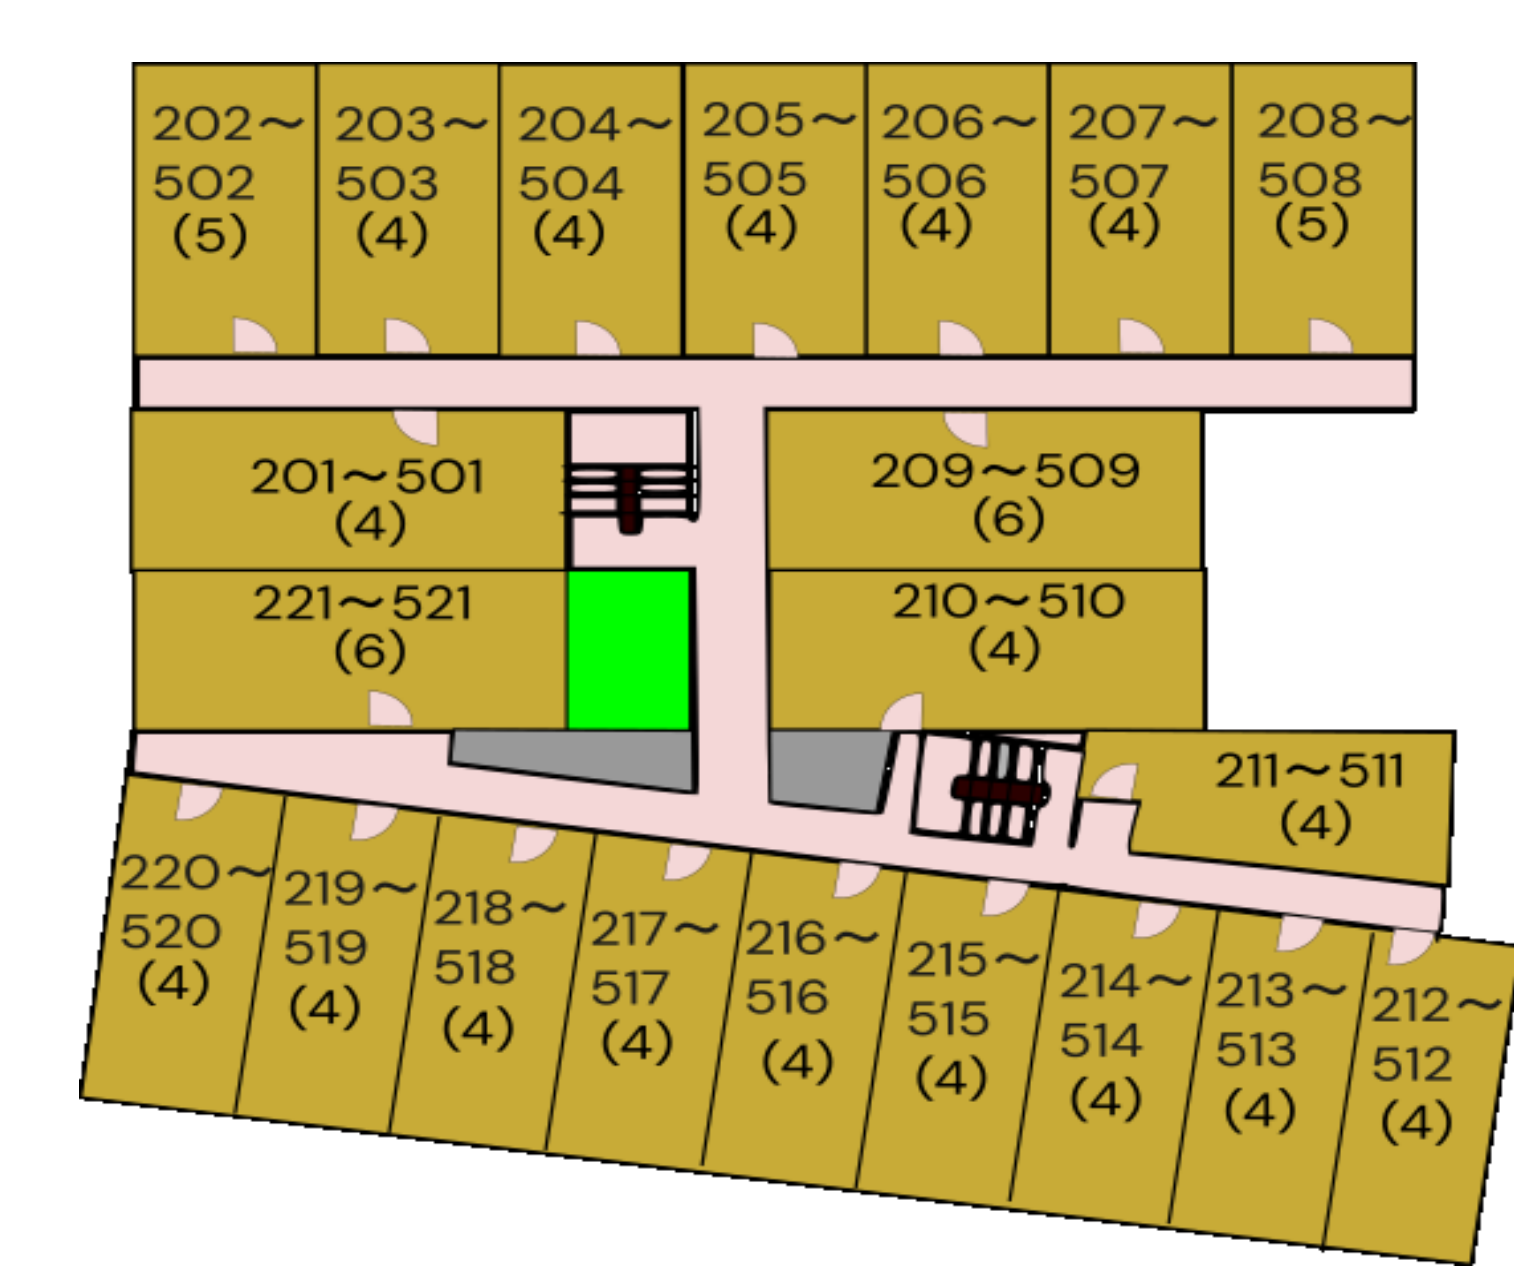

※1クラス40名 (男子20名、女子20名想定)

内訳	男子	女子
1組	20	20
2組	20	20
3組	20	20
4組	20	20
5組	20	20
6組	20	20
7組	20	20
8組	20	20
9組	20	20