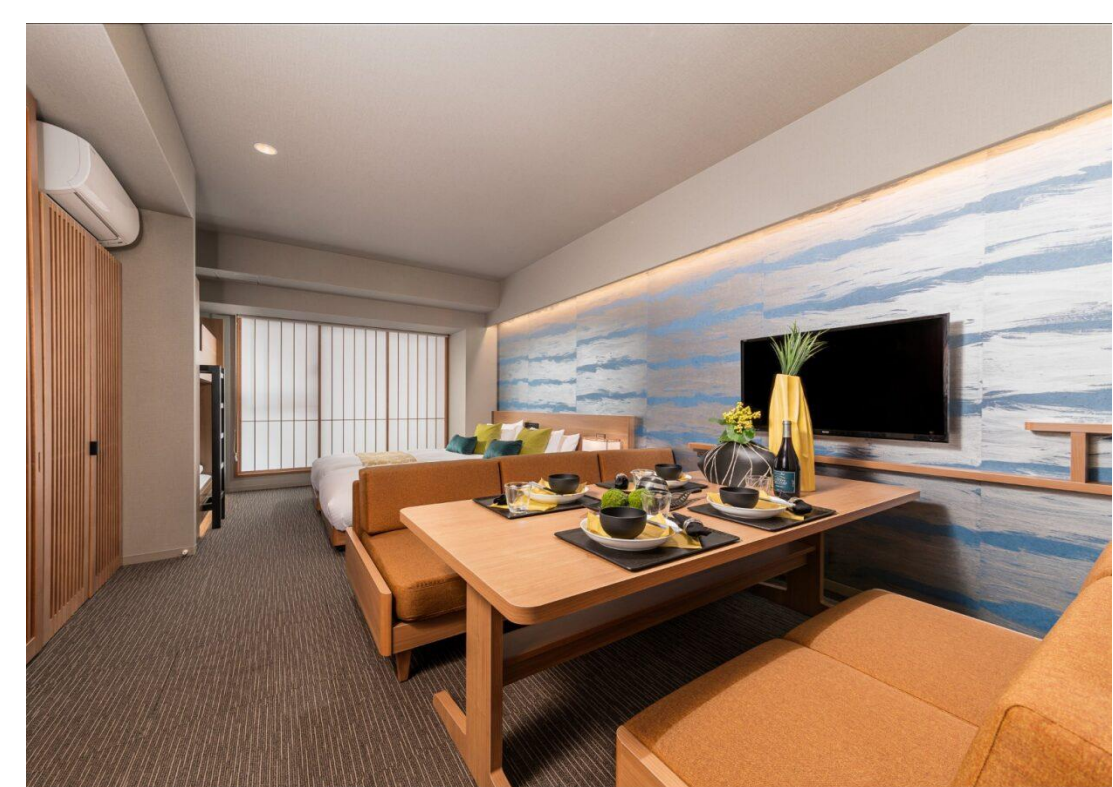

※1クラス40名 (男子20名、女子20名想定)

内訳	男子	女子
1組	20	20
2組	20	20
3組	20	20
4組	20	20
5組	20	20
6組	20	20
7組	20	20
8組	20	20

一般ゲスト

<客室について>

ルームタイプ	ルームタイプ名	ベッドタイプ	床面積
D4B	ファミリースタンドールーム (2段ベッド付)	ベッド2台+2段ベッド1台	大4.4帖
2BR	2ベッドルーム	ベッド2台	大4.4帖
JD5	スーベリアジャパニーズアパートメント	ベッド2台+和室3畳	大4.5帖
D6B	デラックスルーム (2段ベッド付)	ベッド2台+2段ベッド1台	大4.6帖
D6L	デラックスロフトベッドルーム	ベッド2台+和室3畳	大4.4帖
POKE	ポケモンルーム	ベッド2台+2段ベッド1台	大4.4帖
D6	スーベリアルーム (6シングル)	ベッド4台+2段ベッド1台	大4.6帖

【ファミリースタンドールーム (2段ベッド付)】

【2ベッドルーム】

【スーベリアジャパニーズアパートメント】

【デラックスルーム (2段ベッド付)】

【デラックスロフトベッドルーム】

【ポケモンルーム】

【スーベリアルーム (6シングル)】

<APARTMENT HOTEL MIMARU京都 河原町五条>