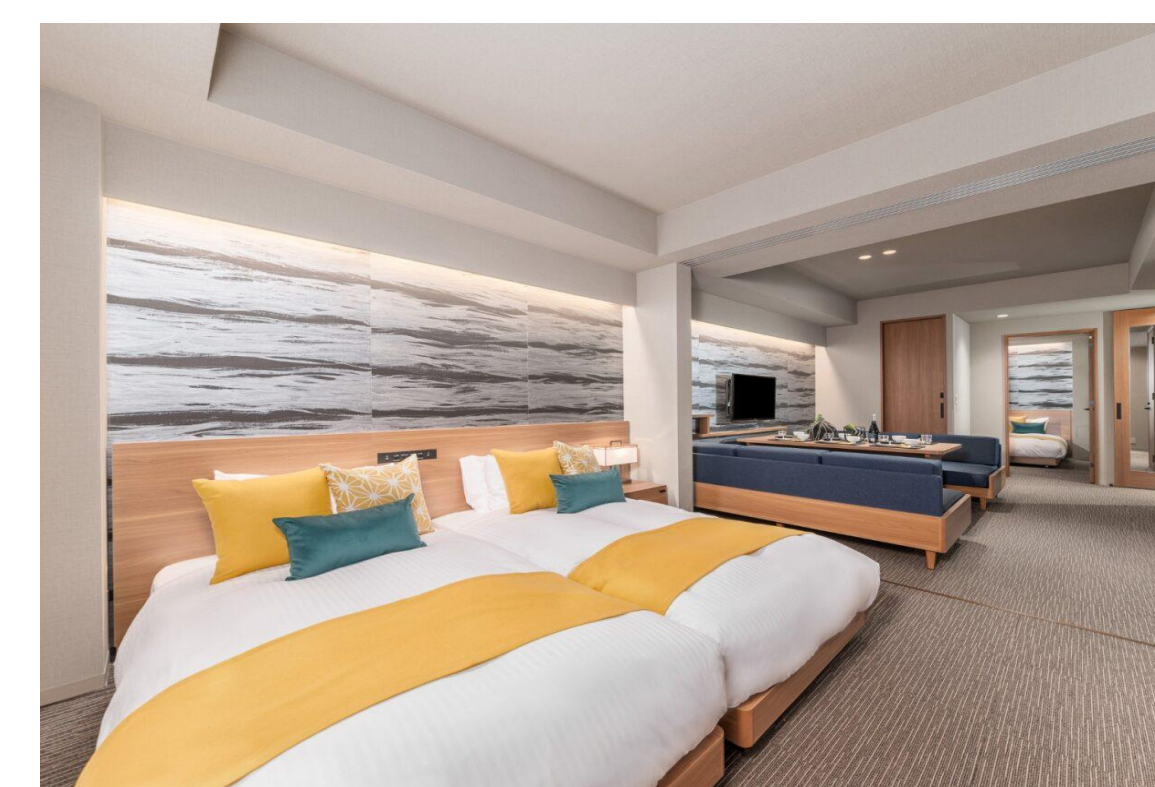

※1クラス40名 (男子20名、女子20名想定)

内訳	男子	女子
1組	20	20
2組	20	20
3組	20	20
4組	20	20
5組	20	20
6組	20	20
7組	20	20

一般ゲスト

<客室について>

ルームタイプ	ルームタイプ名	ベッドタイプ	床面積
D4B	ファミリースタンドアールーム (2段ベッド付)	ベッド2台+2段ベッド1台	大4.4帖
2BR	2ベッドルーム	ベッド2台	大4.4帖
JD5	スーベリアジャパニーズアパートメント	ベッド2台+和室3畳	大4.5帖
D6B	デラックスルーム (2段ベッド付)	ベッド2台+2段ベッド1台	大4.6帖
D6L	デラックスロフトベッドルーム	ベッド2台+和室3畳	大4.4帖
POKE	ポケモンルーム	ベッド2台+2段ベッド1台	大4.4帖
D6	スーベリアルーム (6シングル)	ベッド4台+2段ベッド1台	大4.6帖

【ファミリースタンドアールーム (2段ベッド付)】

【2ベッドルーム】

【スーベリアジャパニーズアパートメント】

【デラックスルーム (2段ベッド付)】

【デラックスロフトベッドルーム】

【ポケモンルーム】

【スーベリアルーム (6シングル)】

<APARTMENT HOTEL MIMARU京都 河原町五条>